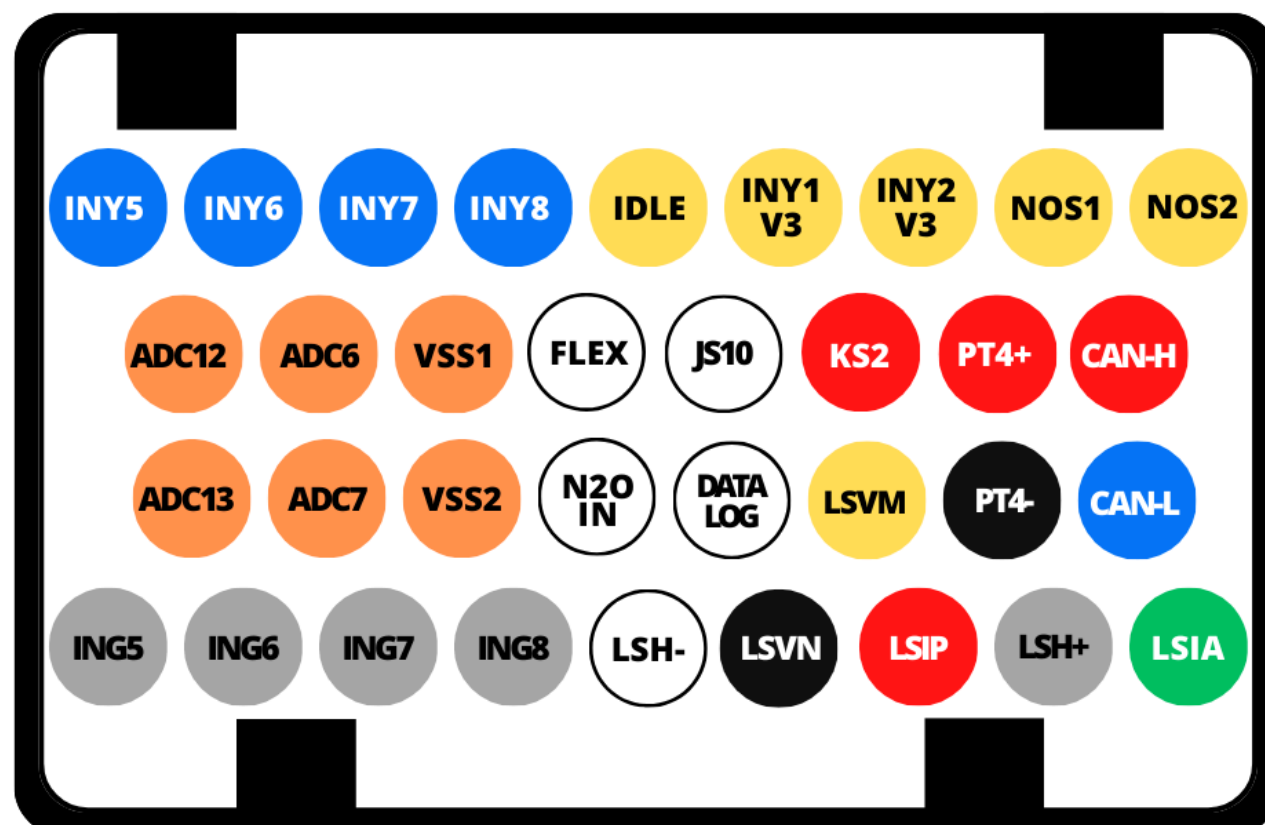

# NANOTECH ECU FULL

## DIAGRAMA DE INSTALACIÓN

**NT FULL 8 CIL\_REV\_1**  
**8 CILINDROS**

**NANOTECH**  
ECU FULL

## CONECTOR 1

## CONECTOR 2

8 CILINDROS