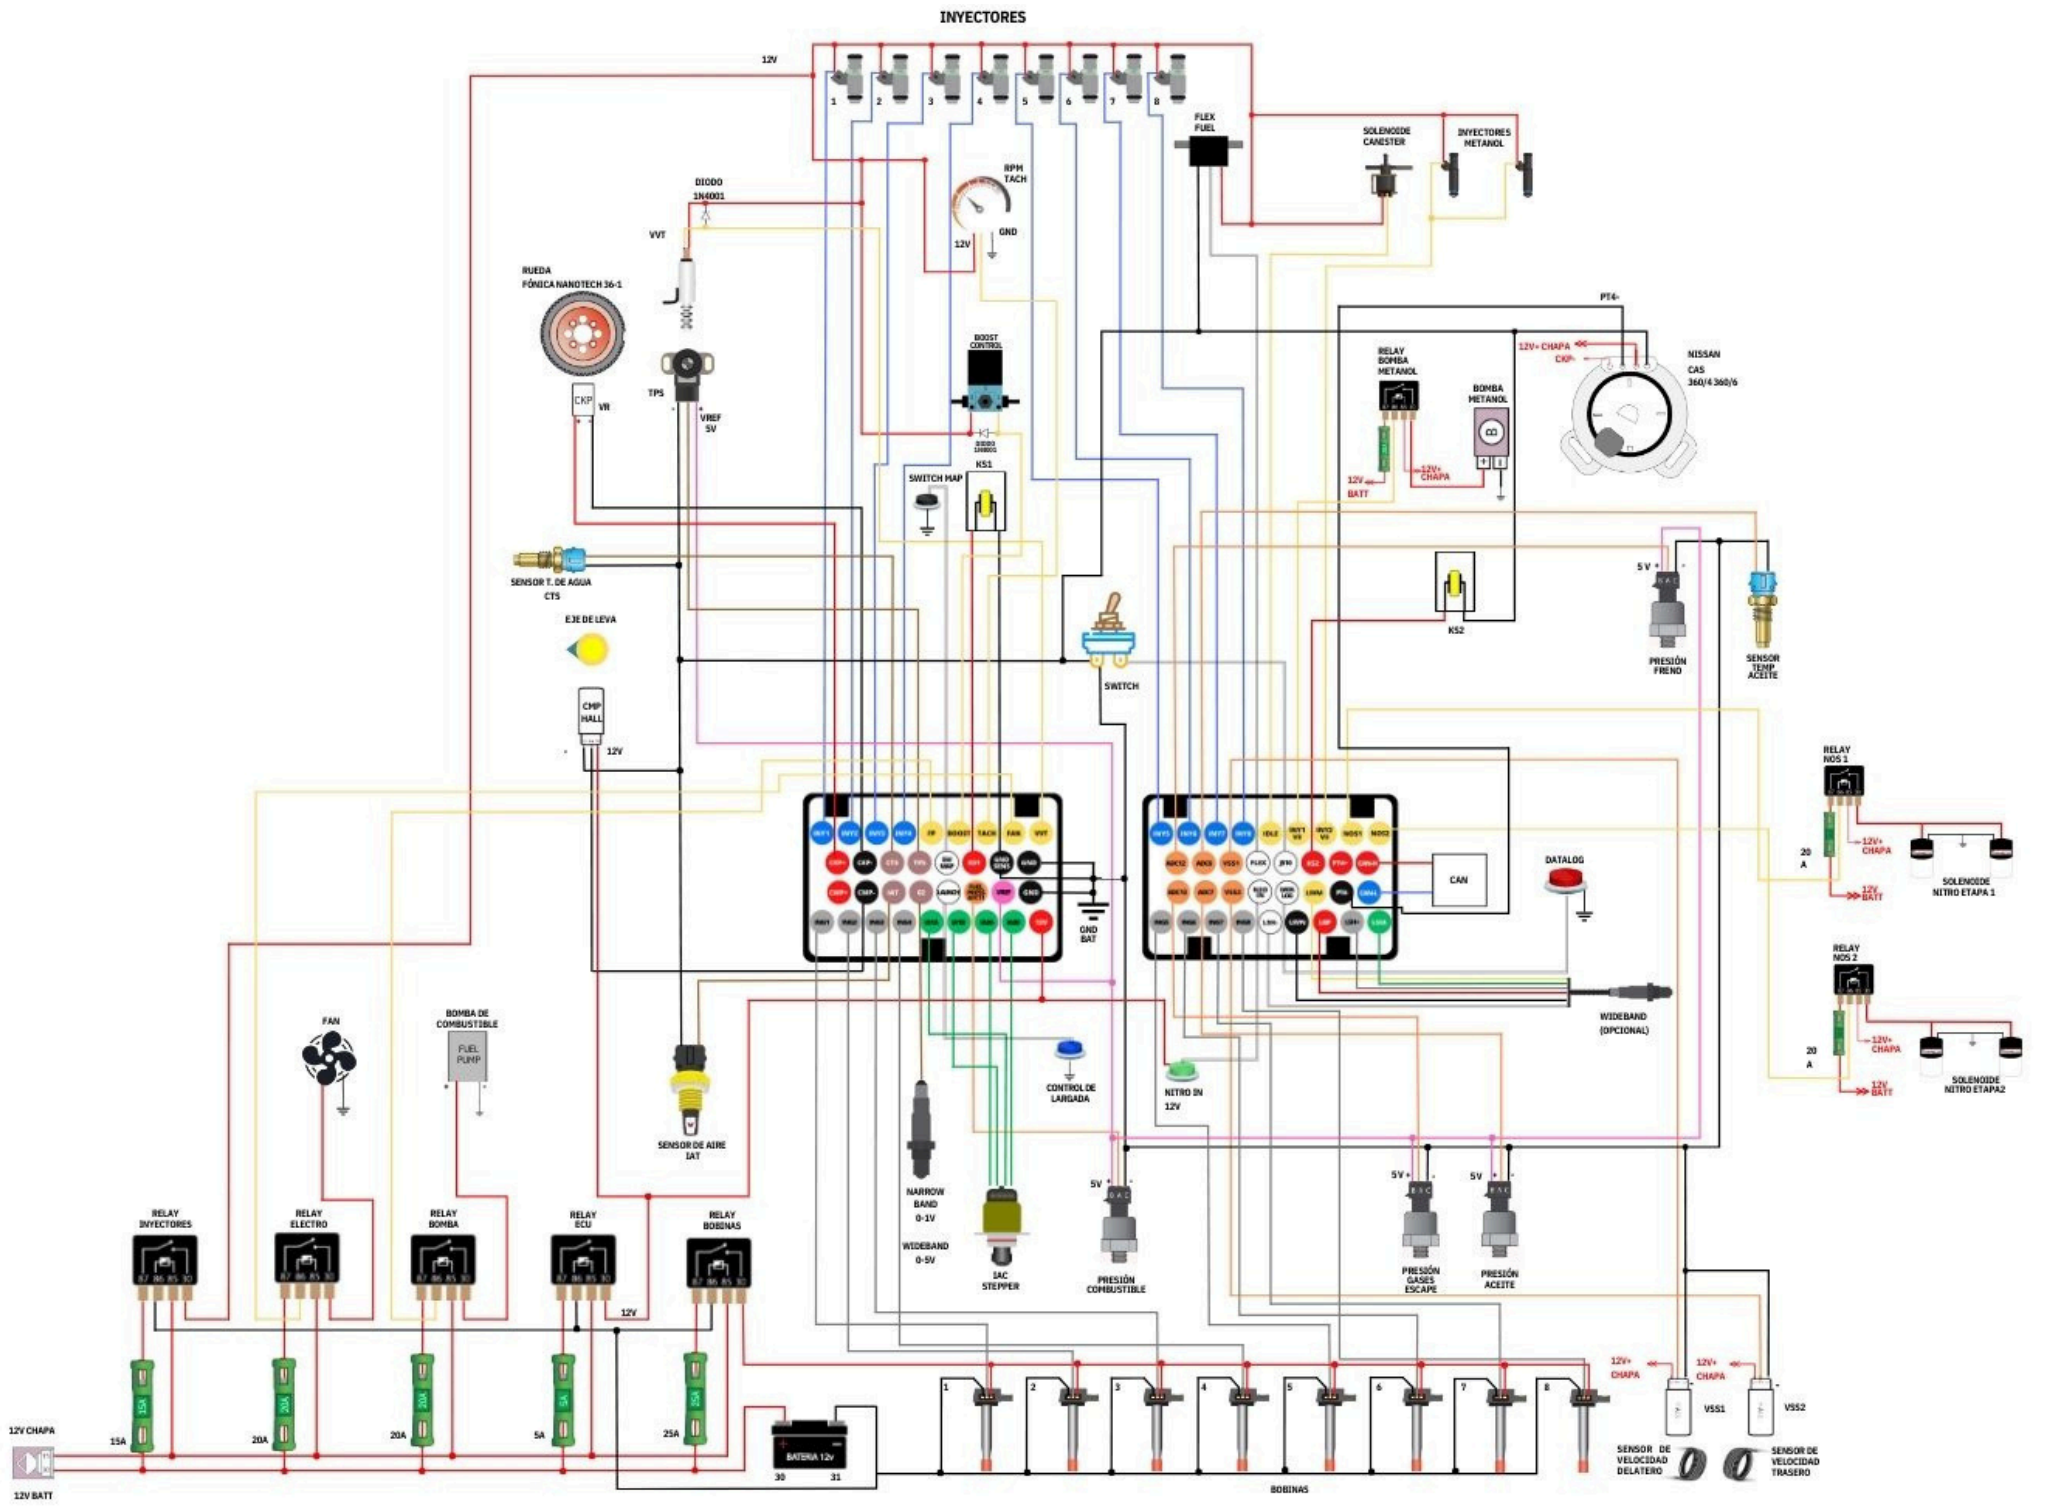

# NANOTECH ECU FULL

## DIAGRAMA DE INSTALACIÓN

**NT FULL 8 CIL\_REV\_1**  
**8 CILINDROS**

**NANOTECH**  
ECU FULL

## CONECTOR 1

## CONECTOR 2

8 CILINDROS