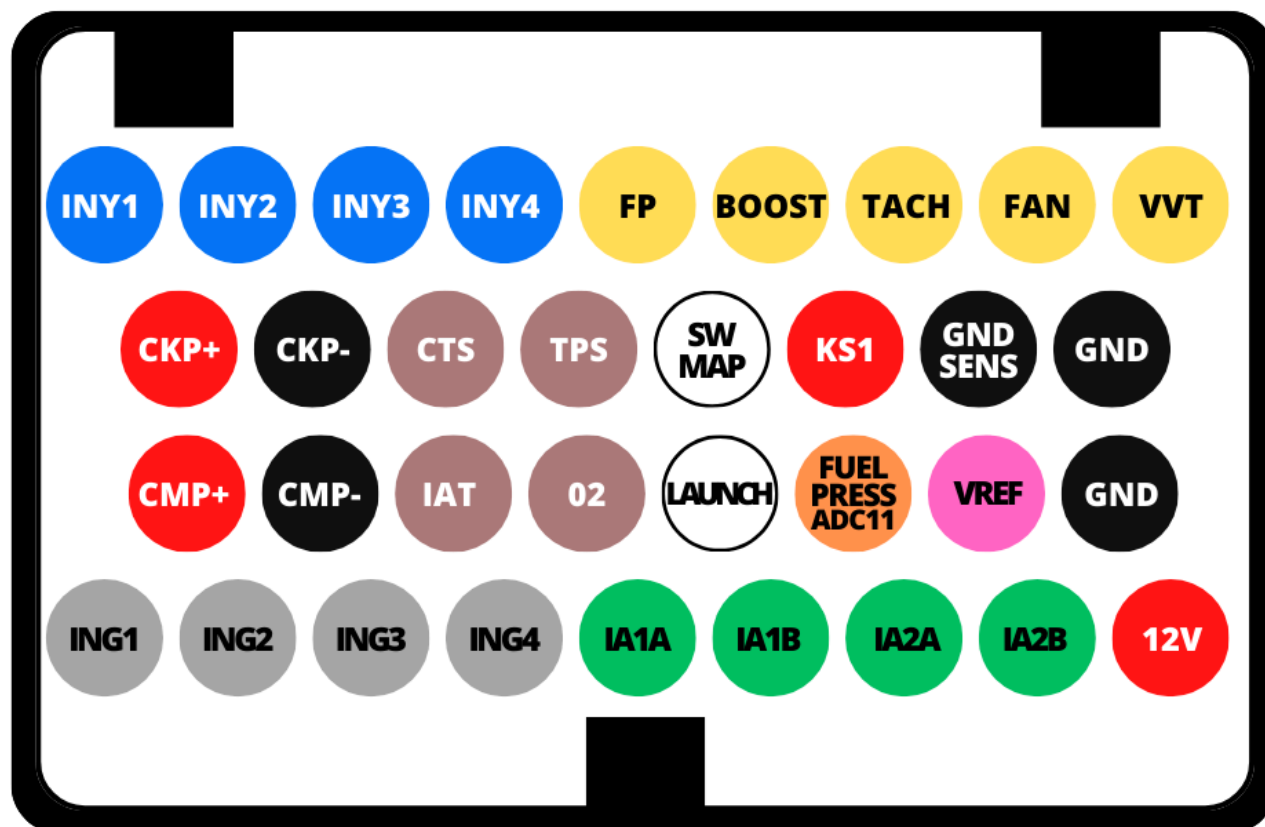

# NANOTECH ECU FULL

## DIAGRAMA DE INSTALACIÓN

**NT FULL 8 CIL\_REV\_1**  
**8 CILINDROS**

**NANOTECH**  
ECU FULL

## CONECTOR 1

## CONECTOR 2

8 CILINDROS