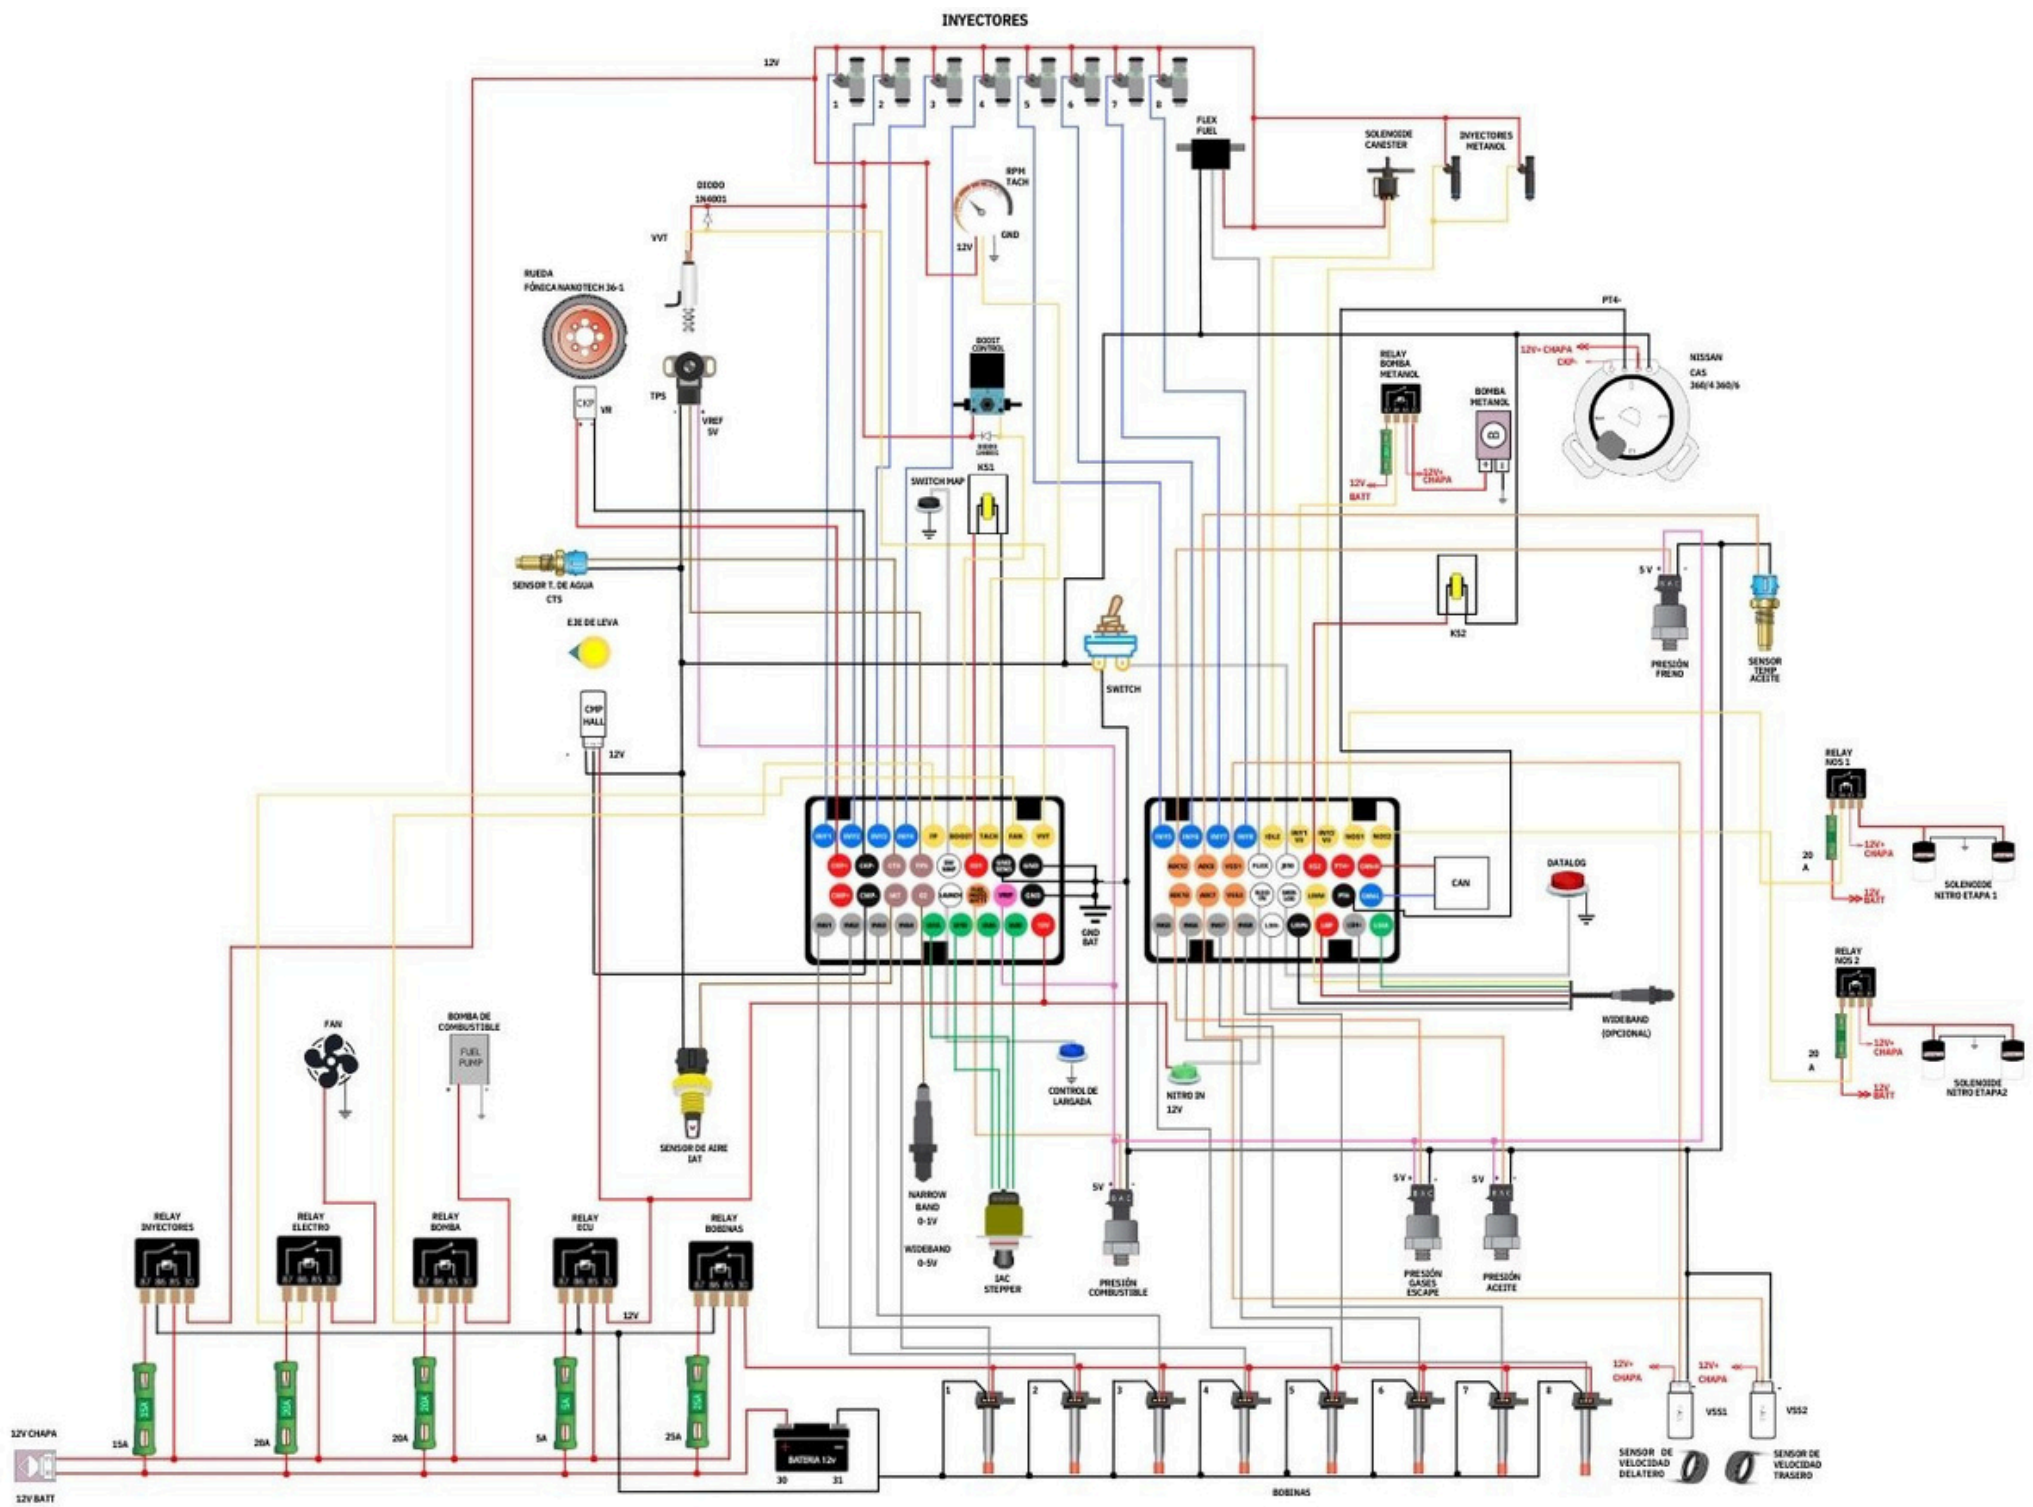

## ECU FULL

# DIAGRAMA DE INSTALACIÓN

### 8 CILINDROS

**NANOTECH**  
ECU FULL

## CONECTOR 2

8 CILINDROS