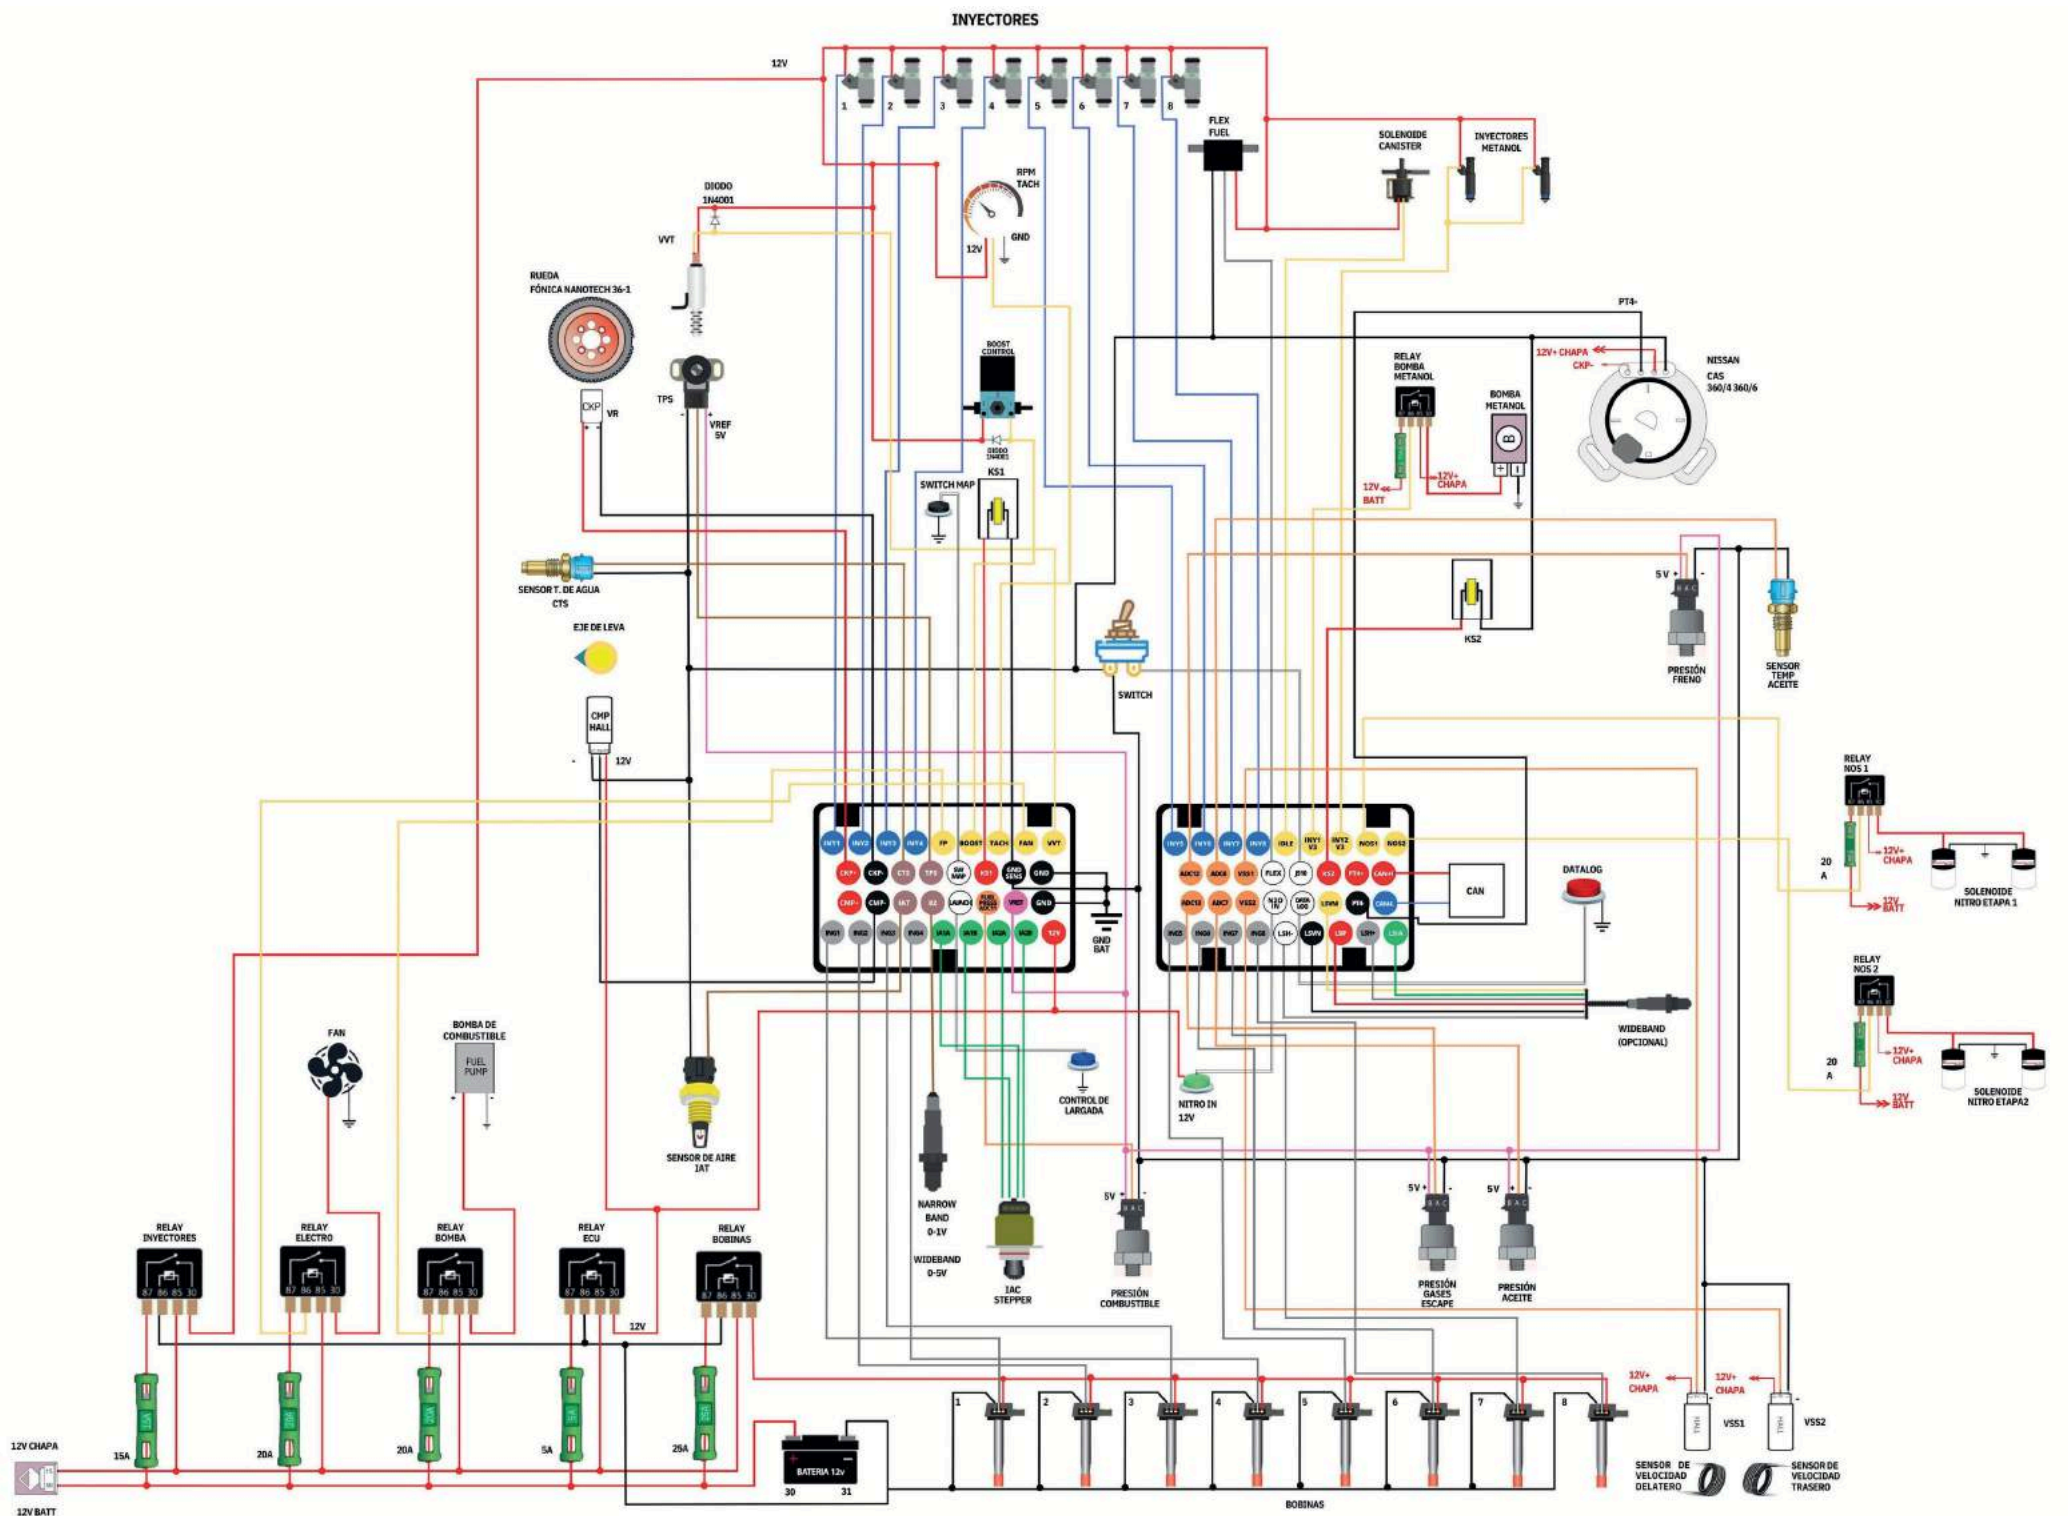

# NANOTECH ECU FULL

## DIAGRAMA DE INSTALACIÓN

### 8 CILINDROS