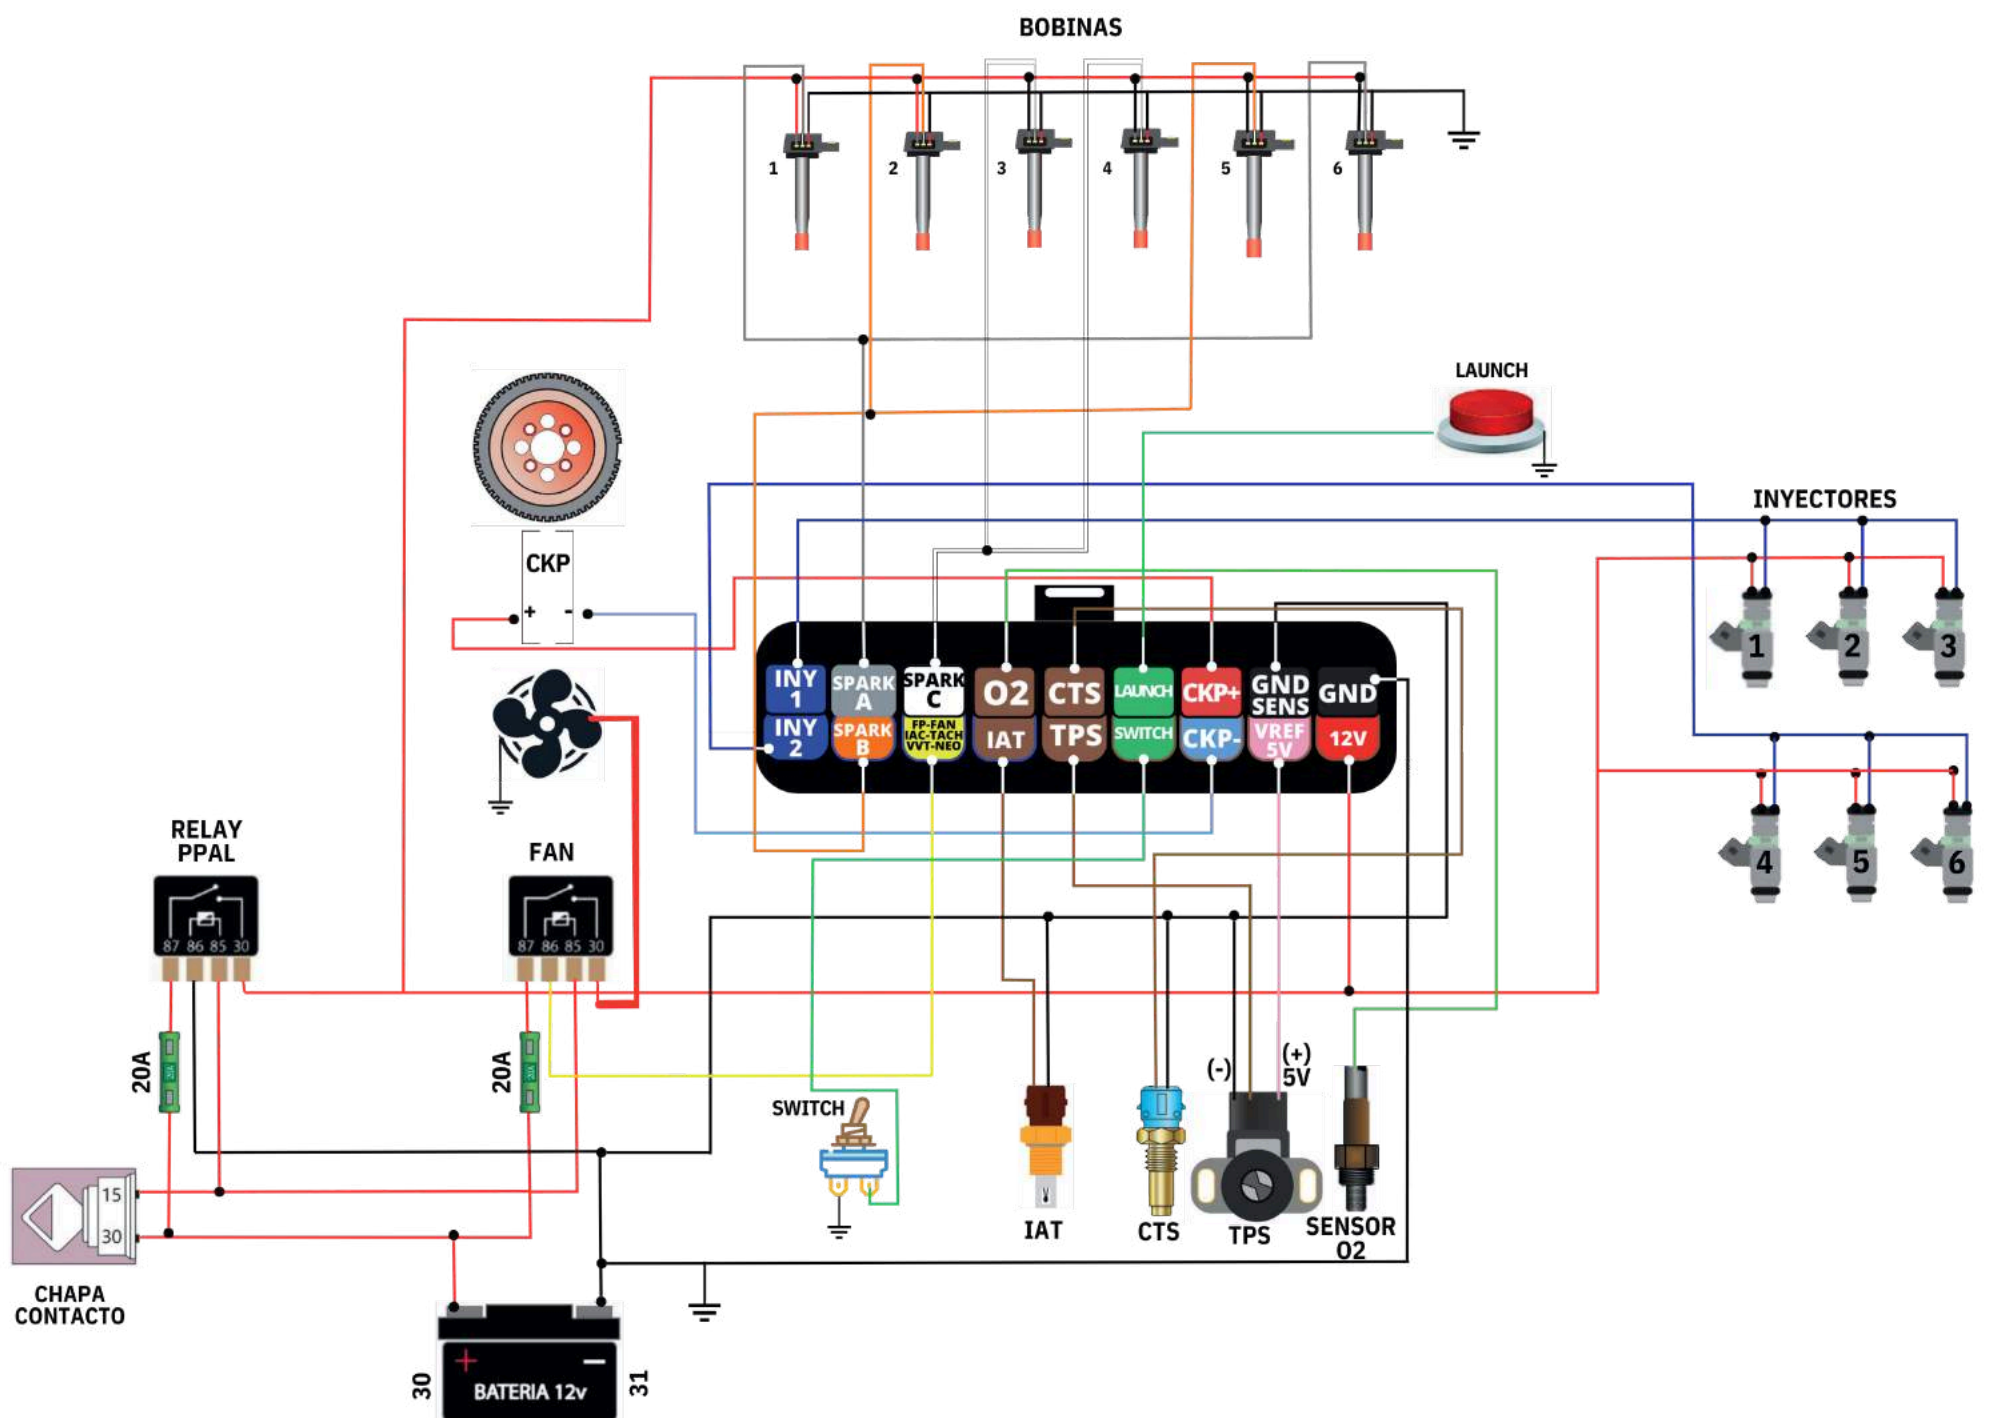

NANOTECH
ECU LITE

DIAGRAMA DE INSTALACIÓN

6 CILINDROS