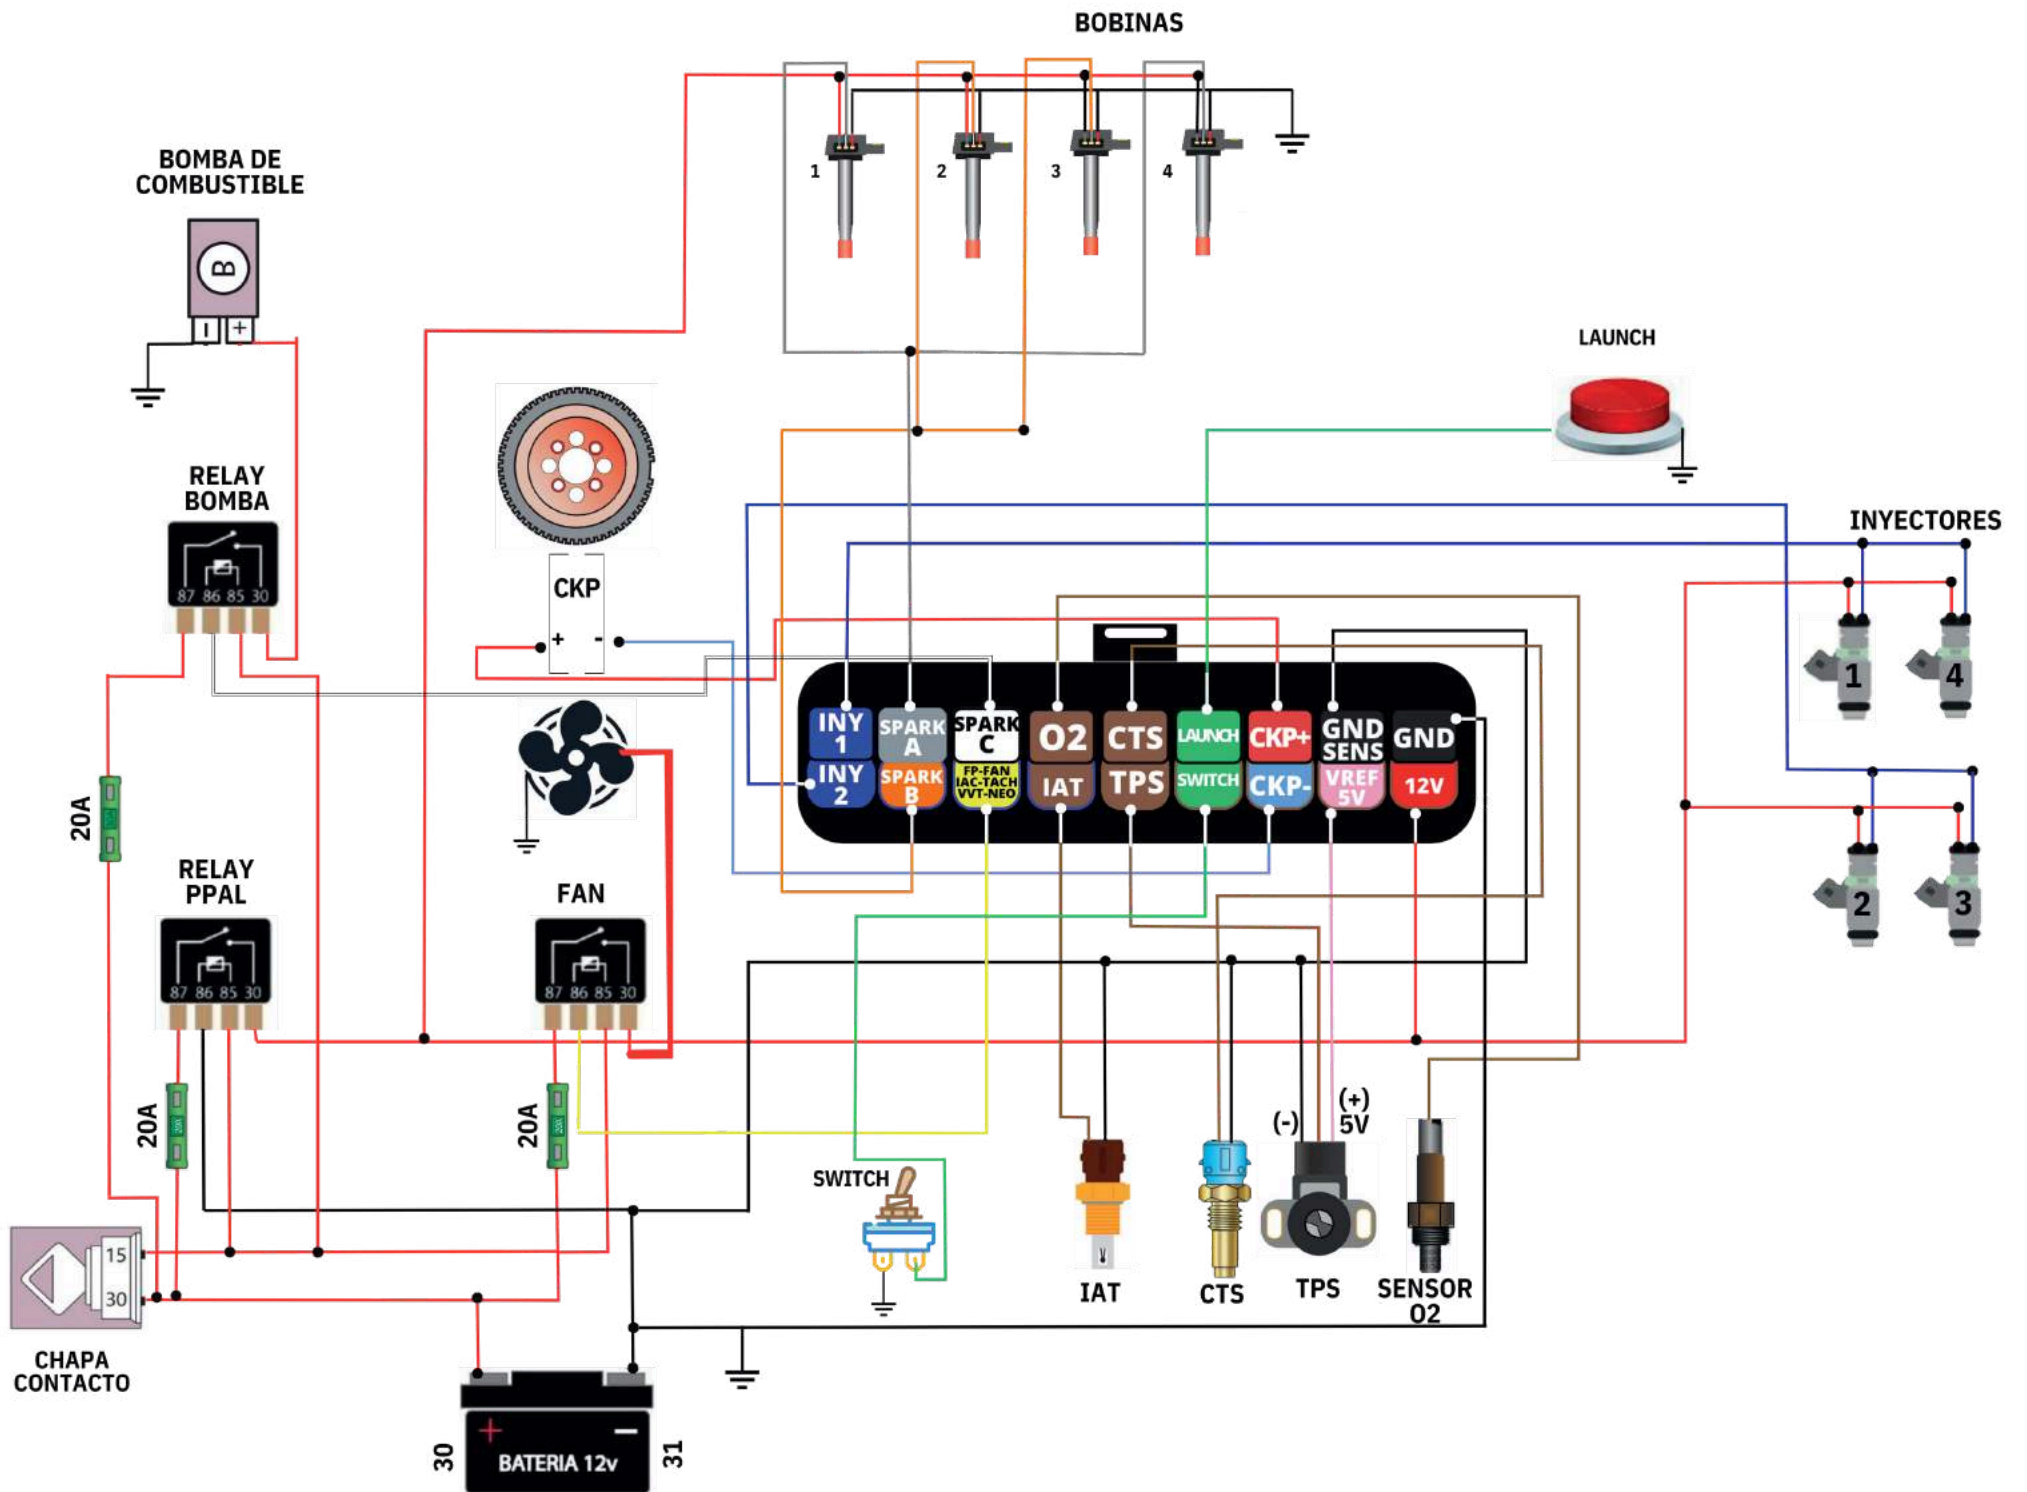

# NANOTECH ECU LITE

## DIAGRAMA DE INSTALACIÓN

### 4 CILINDROS