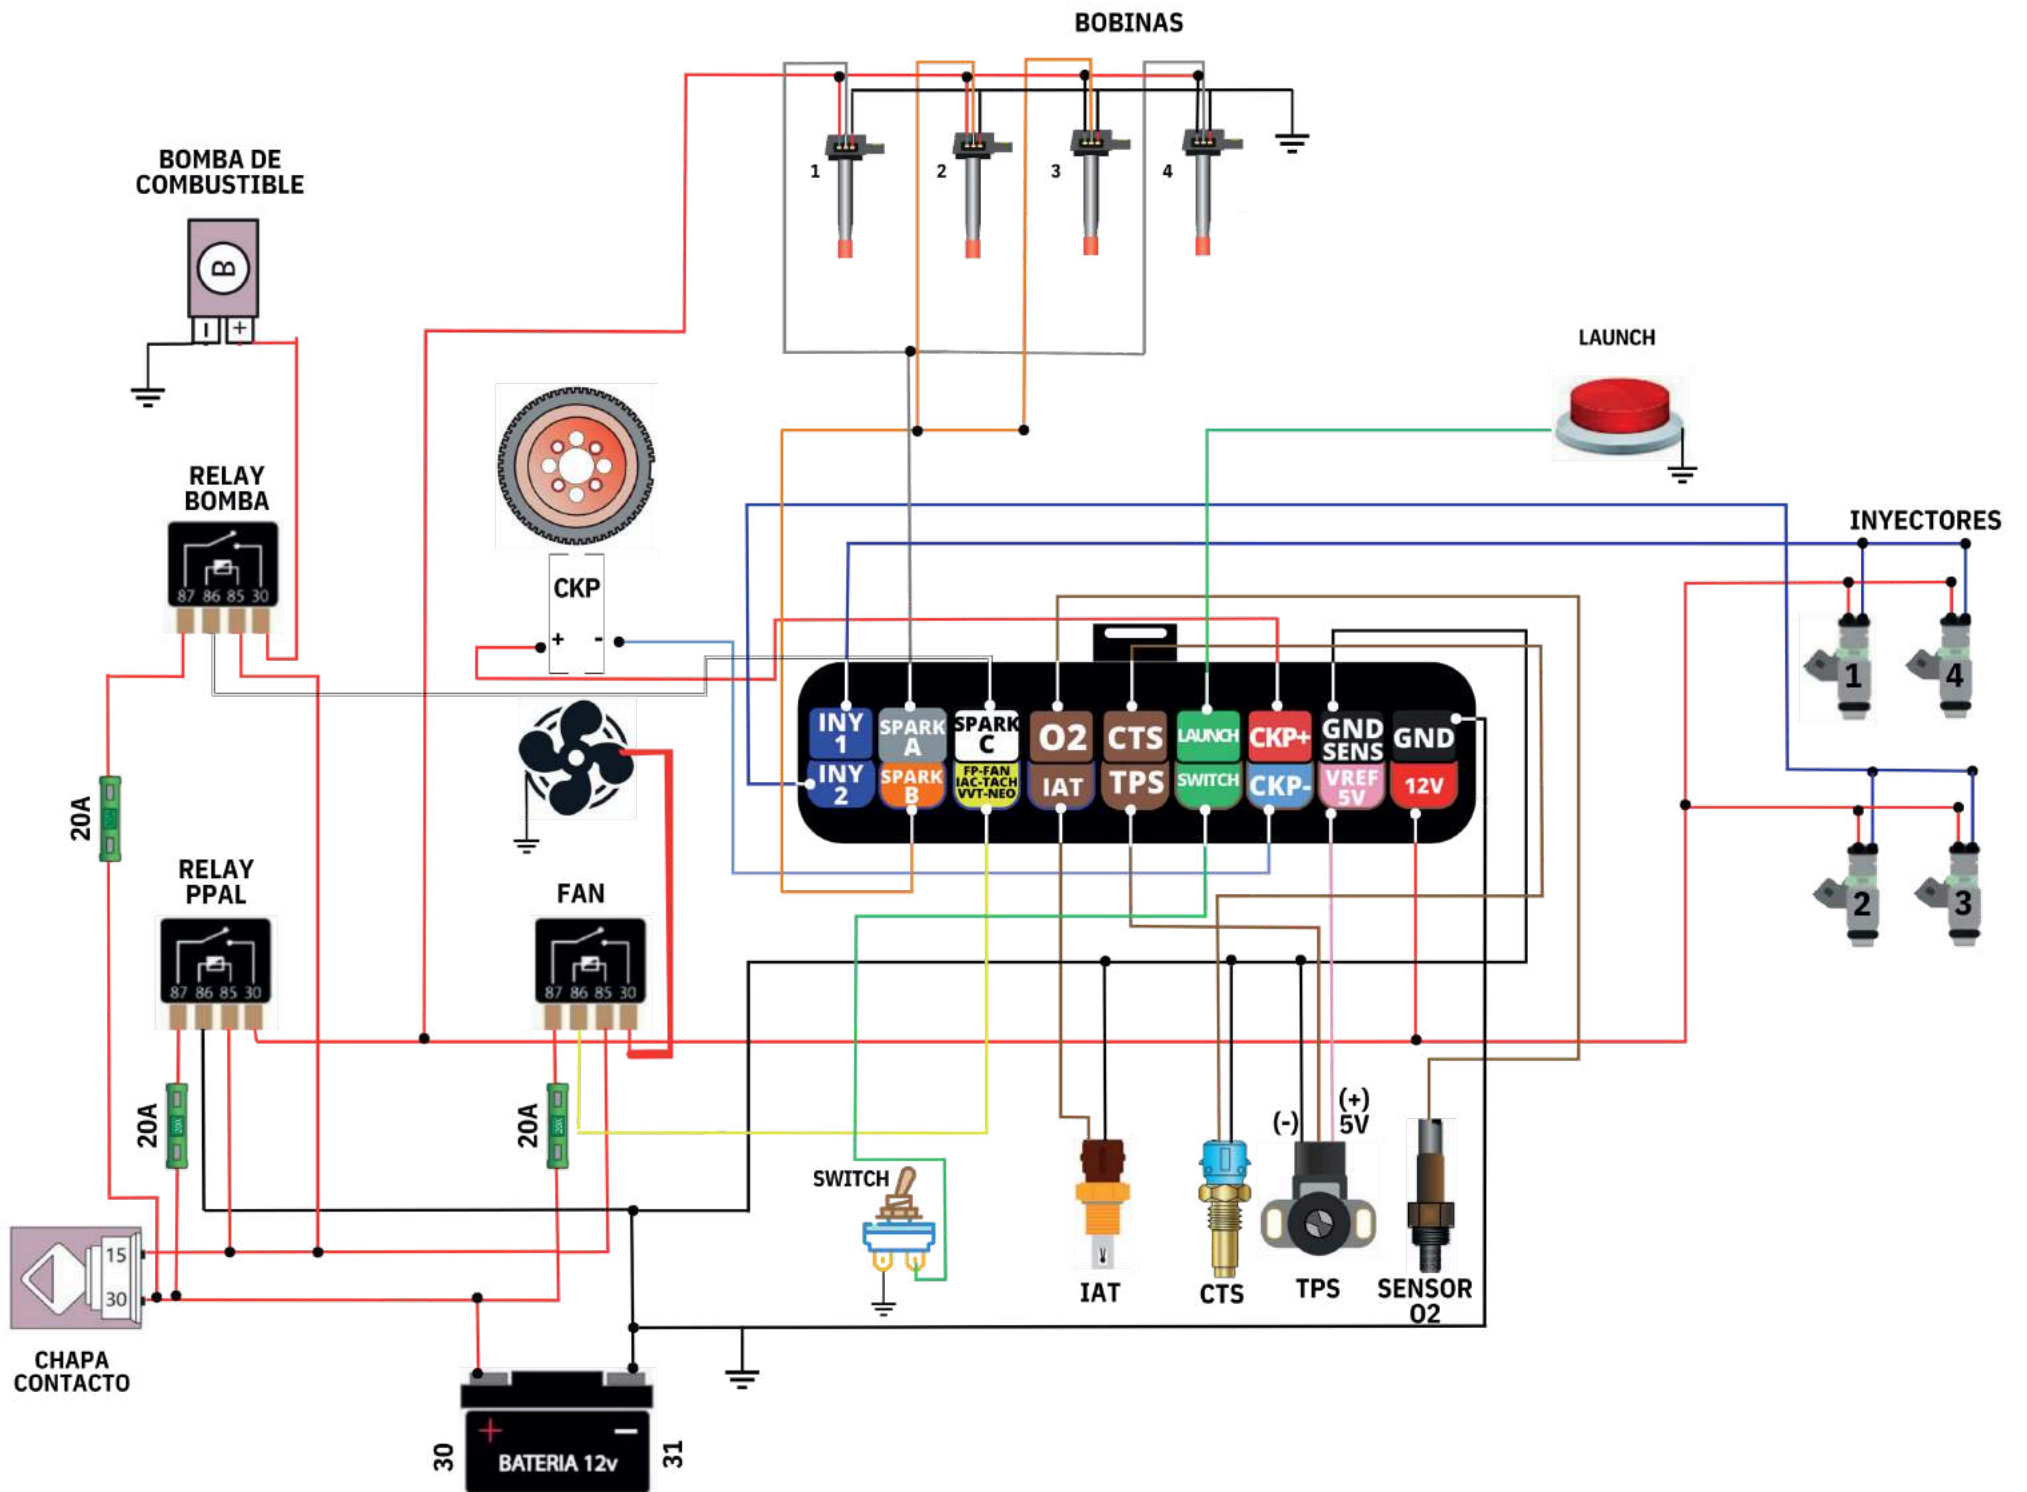

NANOTECH ECU FULL

DIAGRAMA DE INSTALACIÓN

8 CILINDROS

NANOTECH
ECU LITE

DIAGRAMA DE INSTALACIÓN

4 CILINDROS

NANOTECH ECU LITE

DIAGRAMA DE INSTALACIÓN

6 CILINDROS