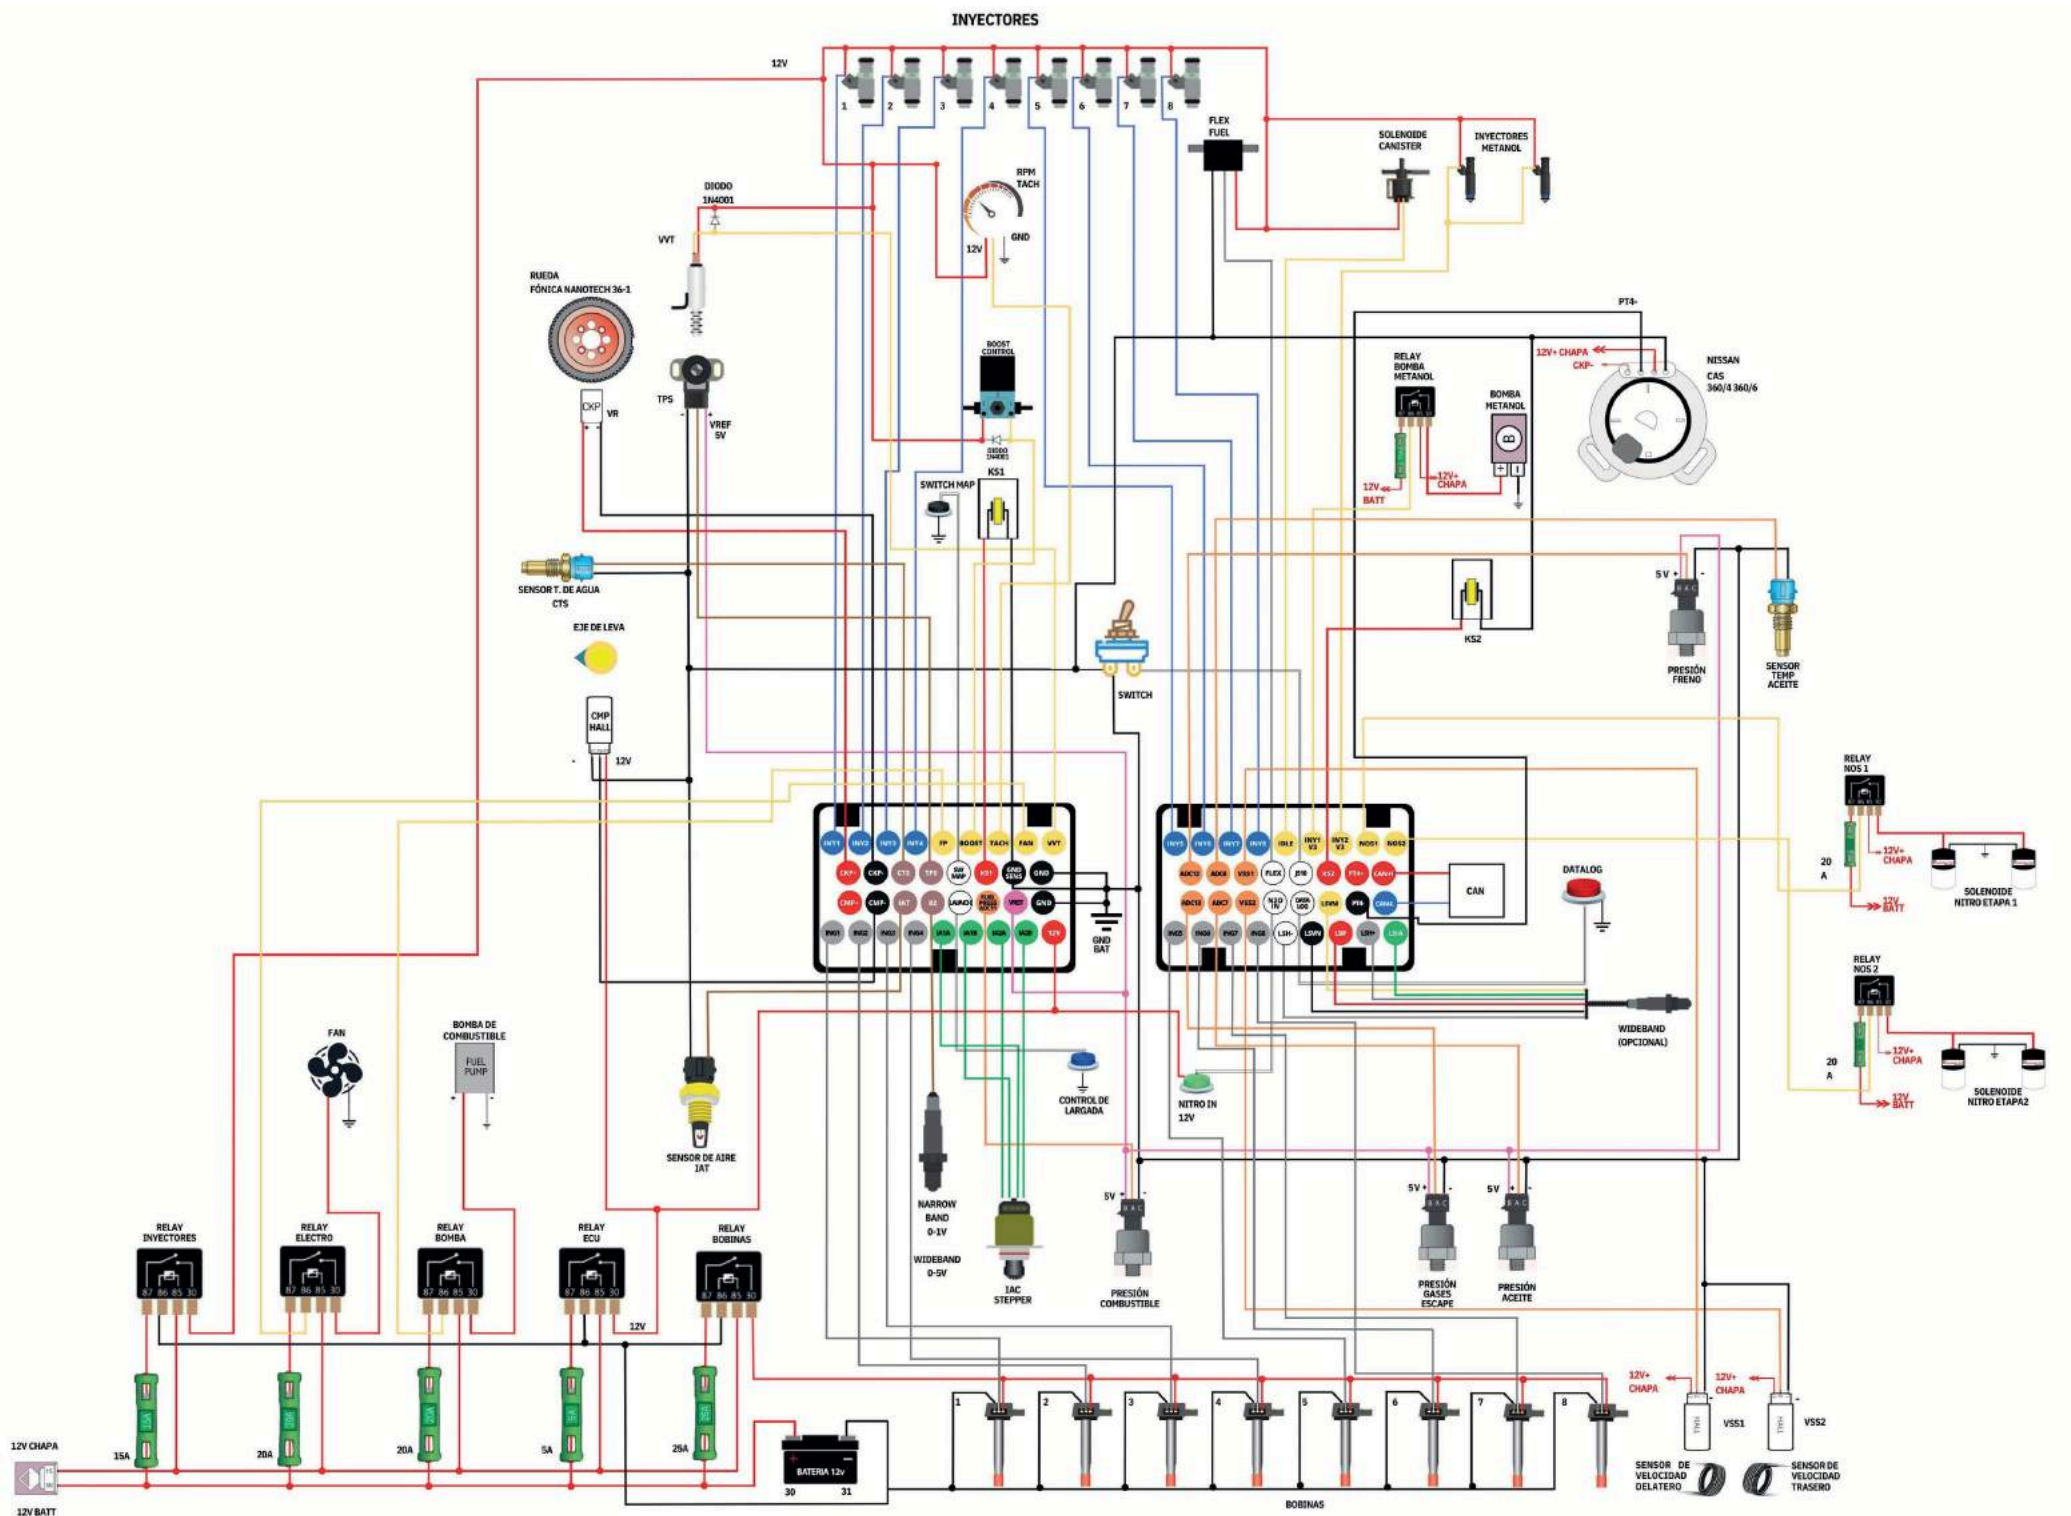

NANOTECH ECU FULL

DIAGRAMA DE INSTALACIÓN

8 CILINDROS

NANOTECH
ECU LITE

DIAGRAMA DE INSTALACIÓN

4 CILINDROS

NANOTECH ECU LITE

DIAGRAMA DE INSTALACIÓN

6 CILINDROS