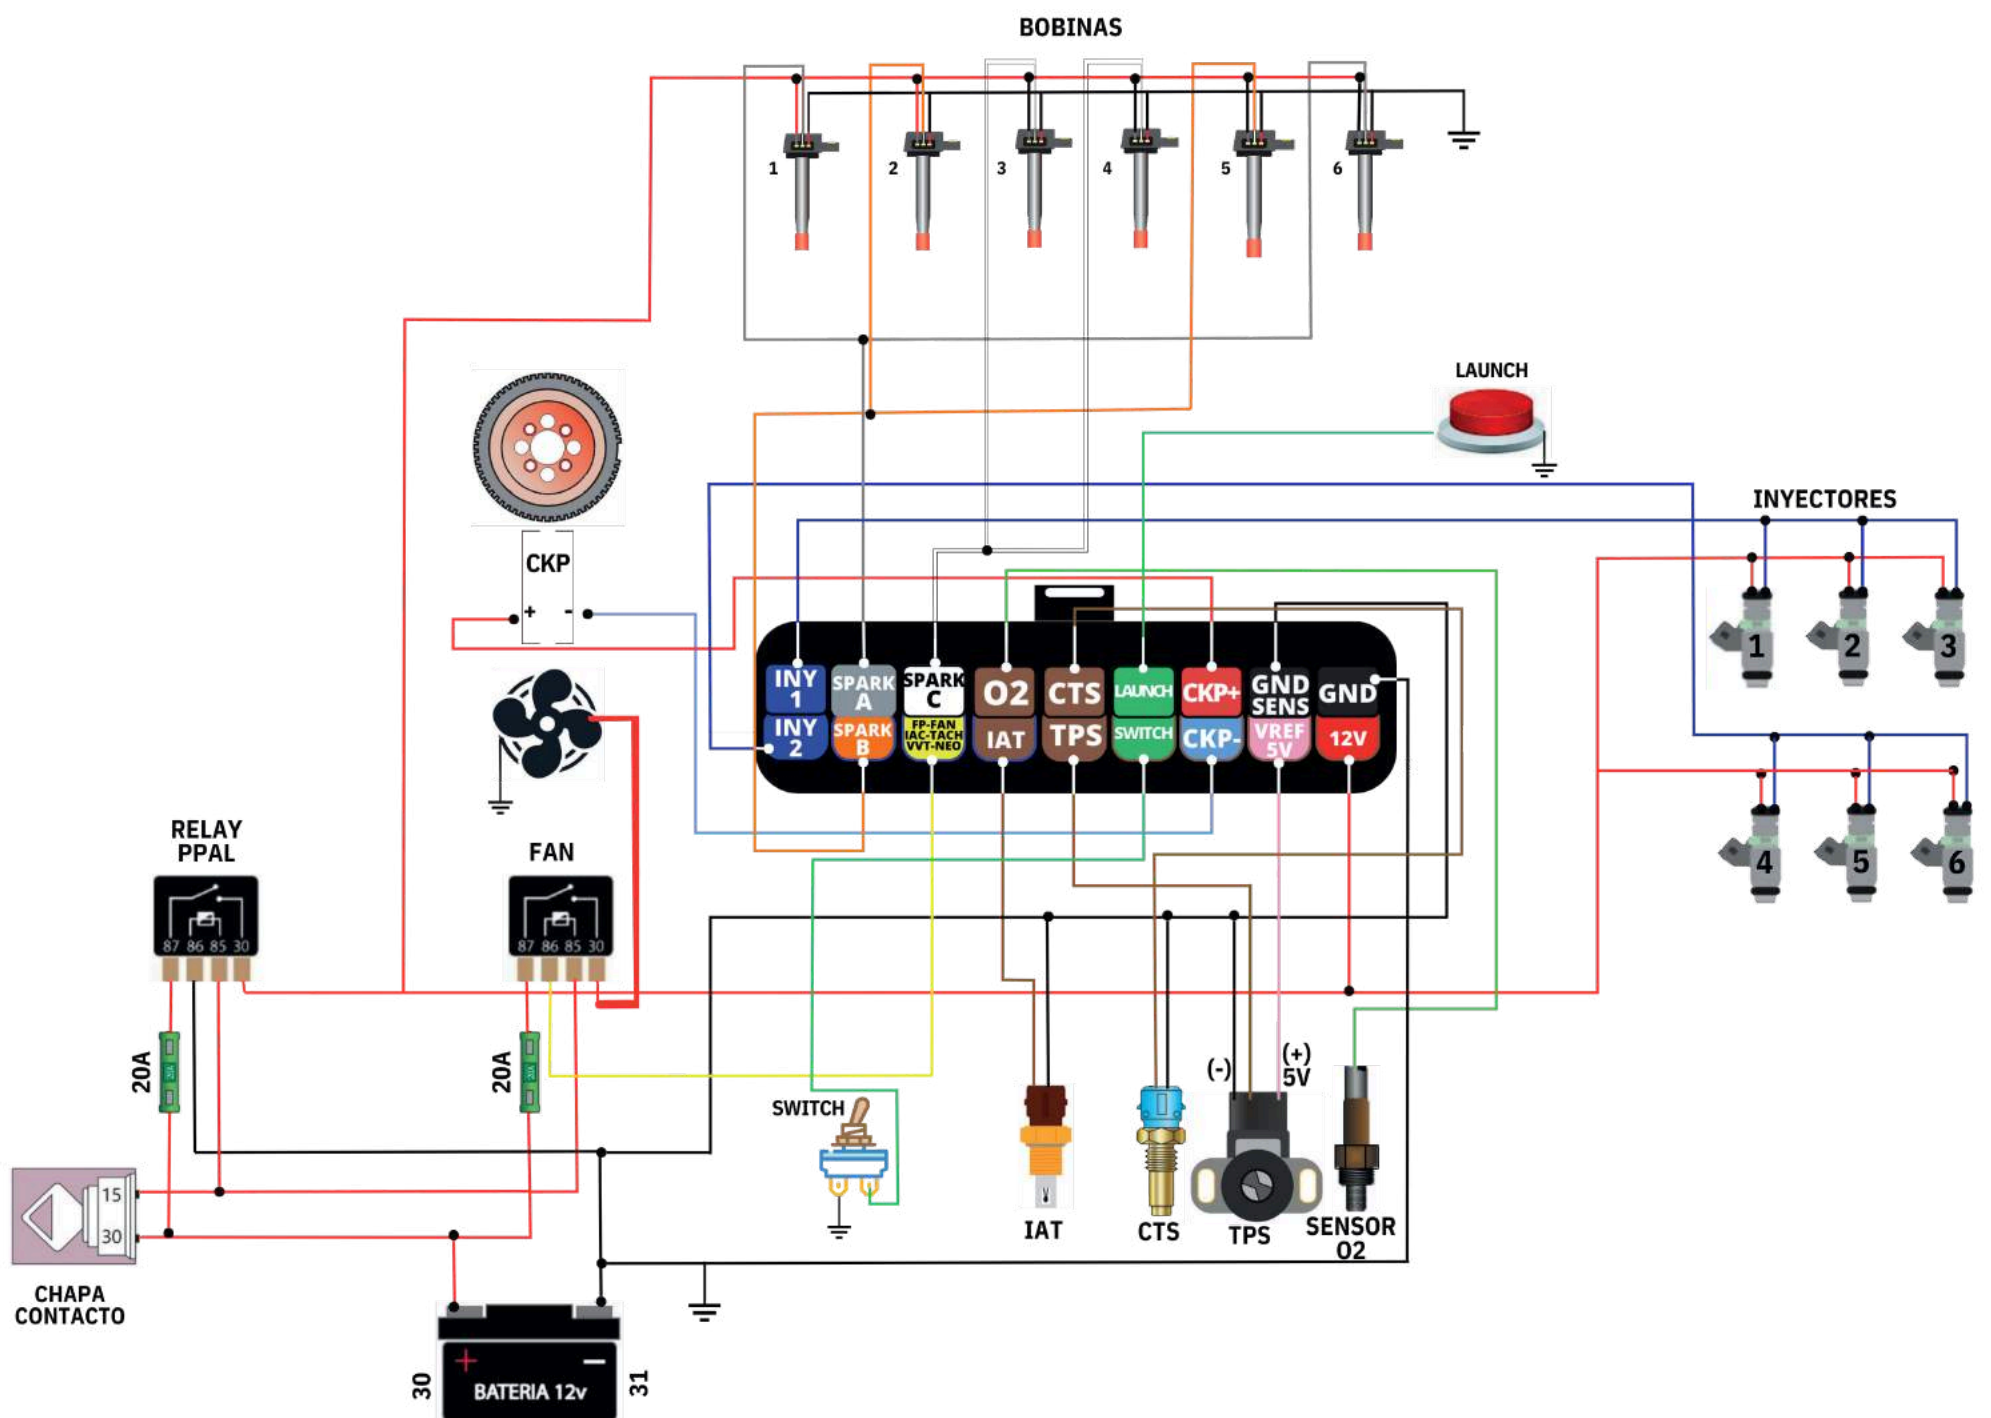

NANOTECH ECU FULL

DIAGRAMA DE INSTALACIÓN

8 CILINDROS

NANOTECH
ECU LITE

DIAGRAMA DE INSTALACIÓN

4 CILINDROS

NANOTECH ECU LITE

DIAGRAMA DE INSTALACIÓN

6 CILINDROS