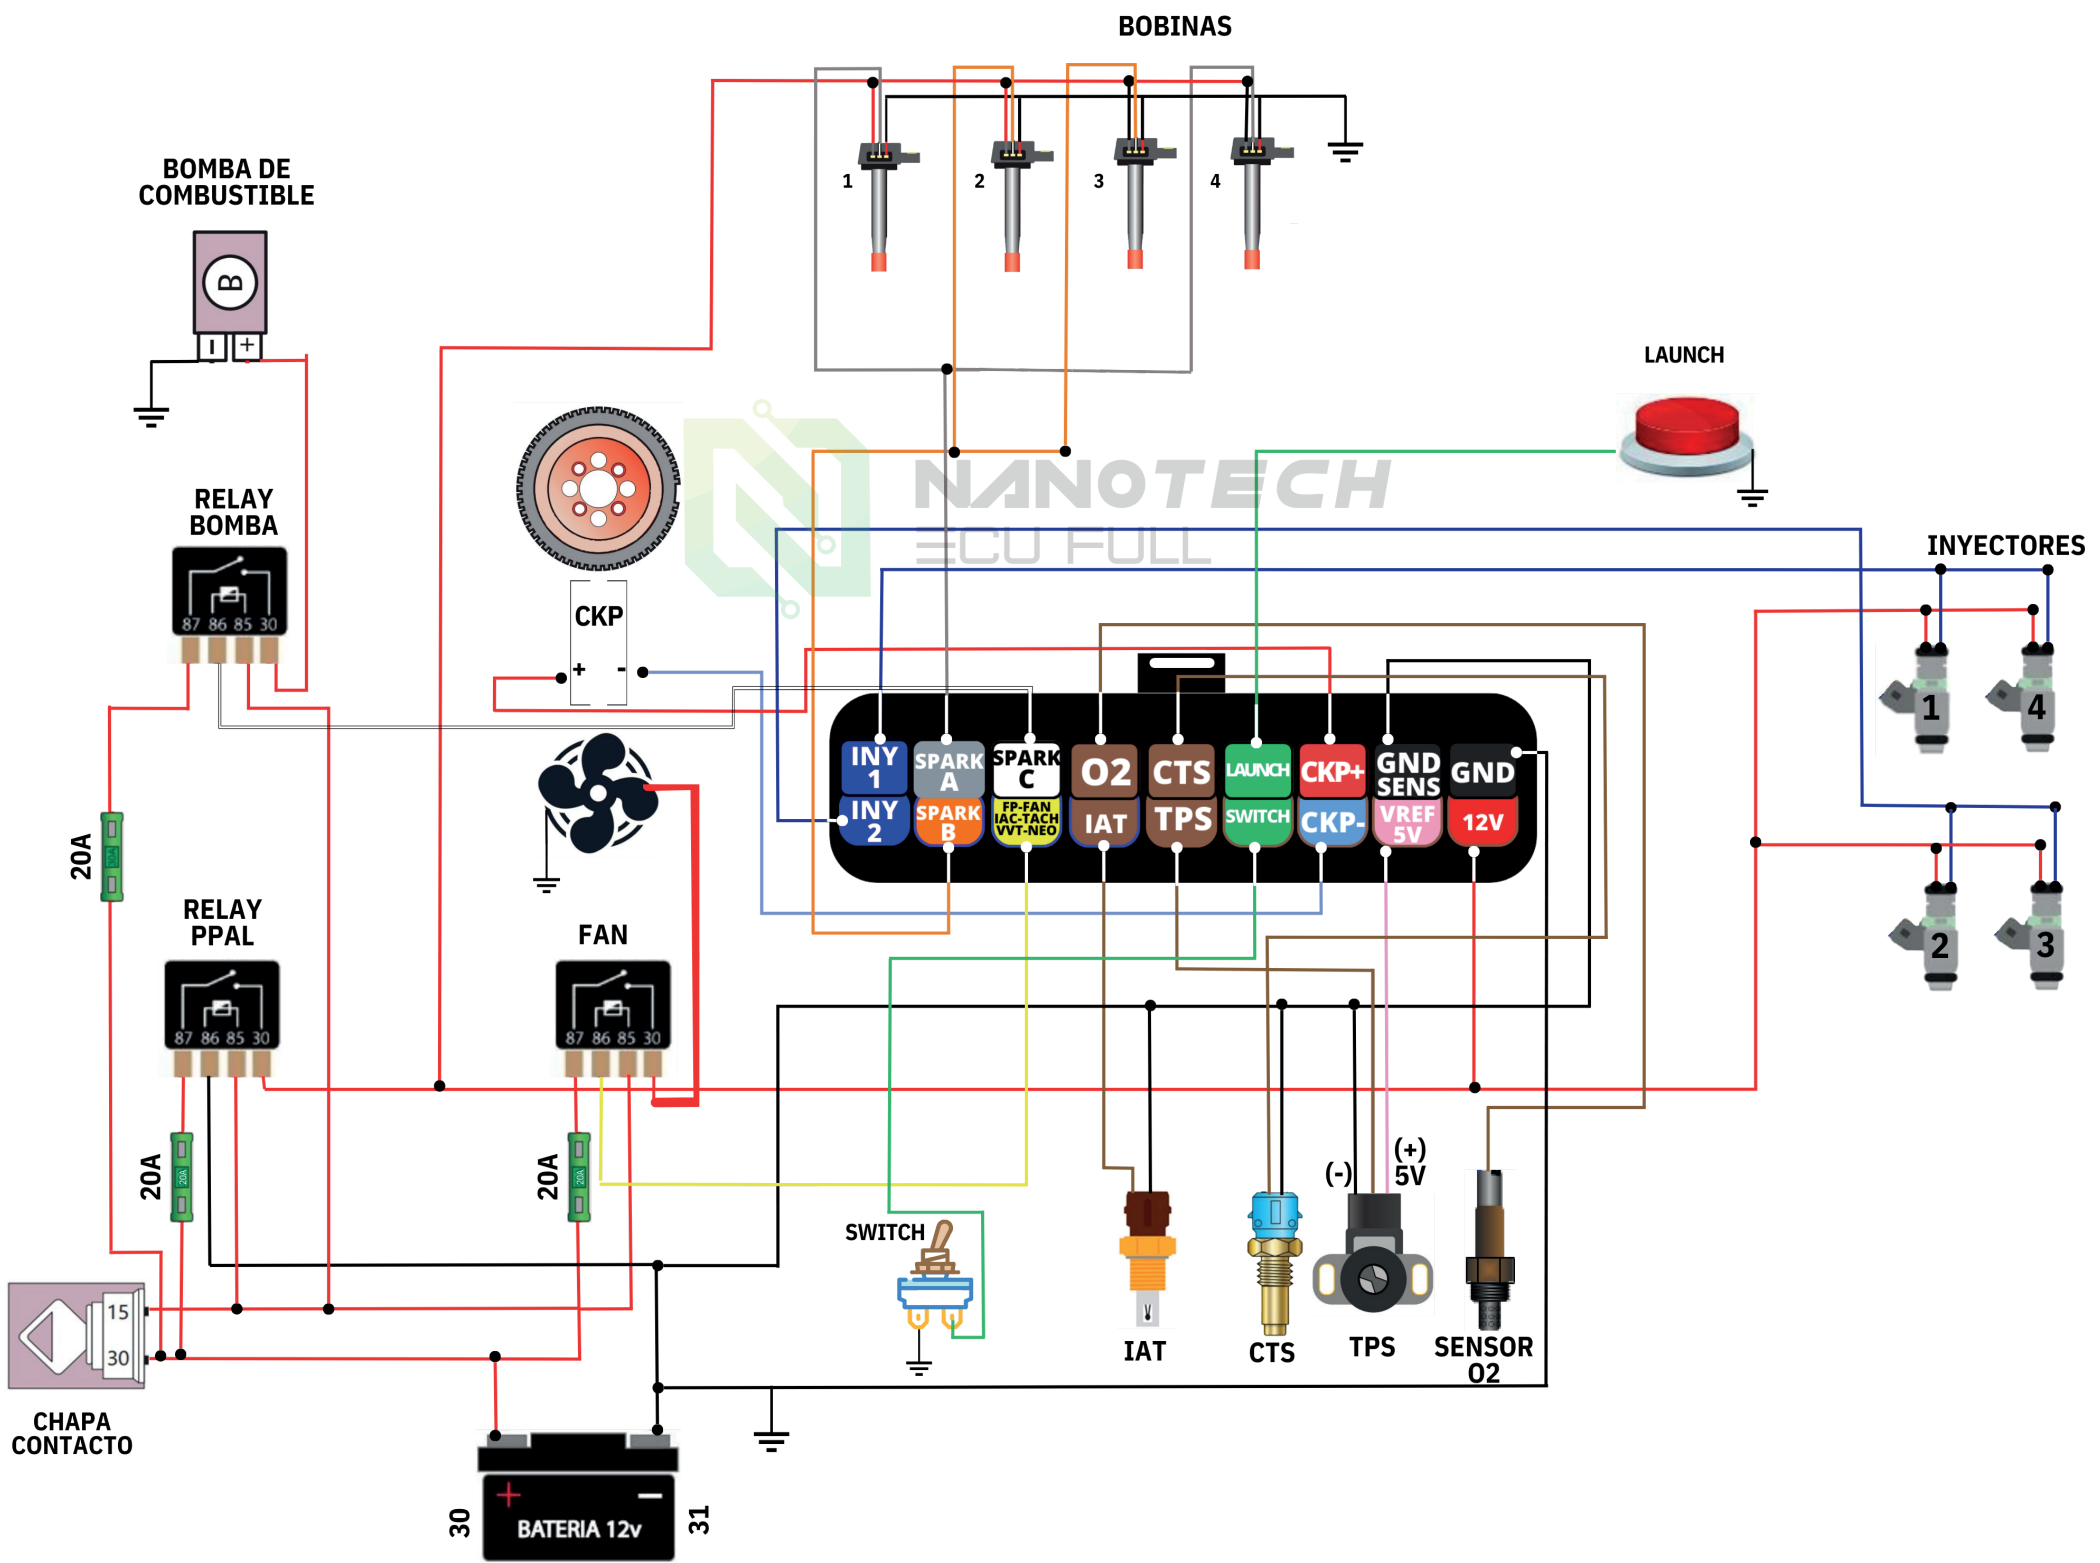

NANOTECH
ECU FULL

DIAGRAMA DE INSTALACIÓN

NT FULL 8 CIL

NANOTECH
ECU FULL

DIAGRAMA DE INSTALACIÓN

NT LITE 4 CIL_REV_2
CON CONTROL DE LARGADA

NANOTECH
ECU FULL

DIAGRAMA DE INSTALACIÓN

NT LITE 6 CIL_REV_2
CON CONTROL DE LARGADA