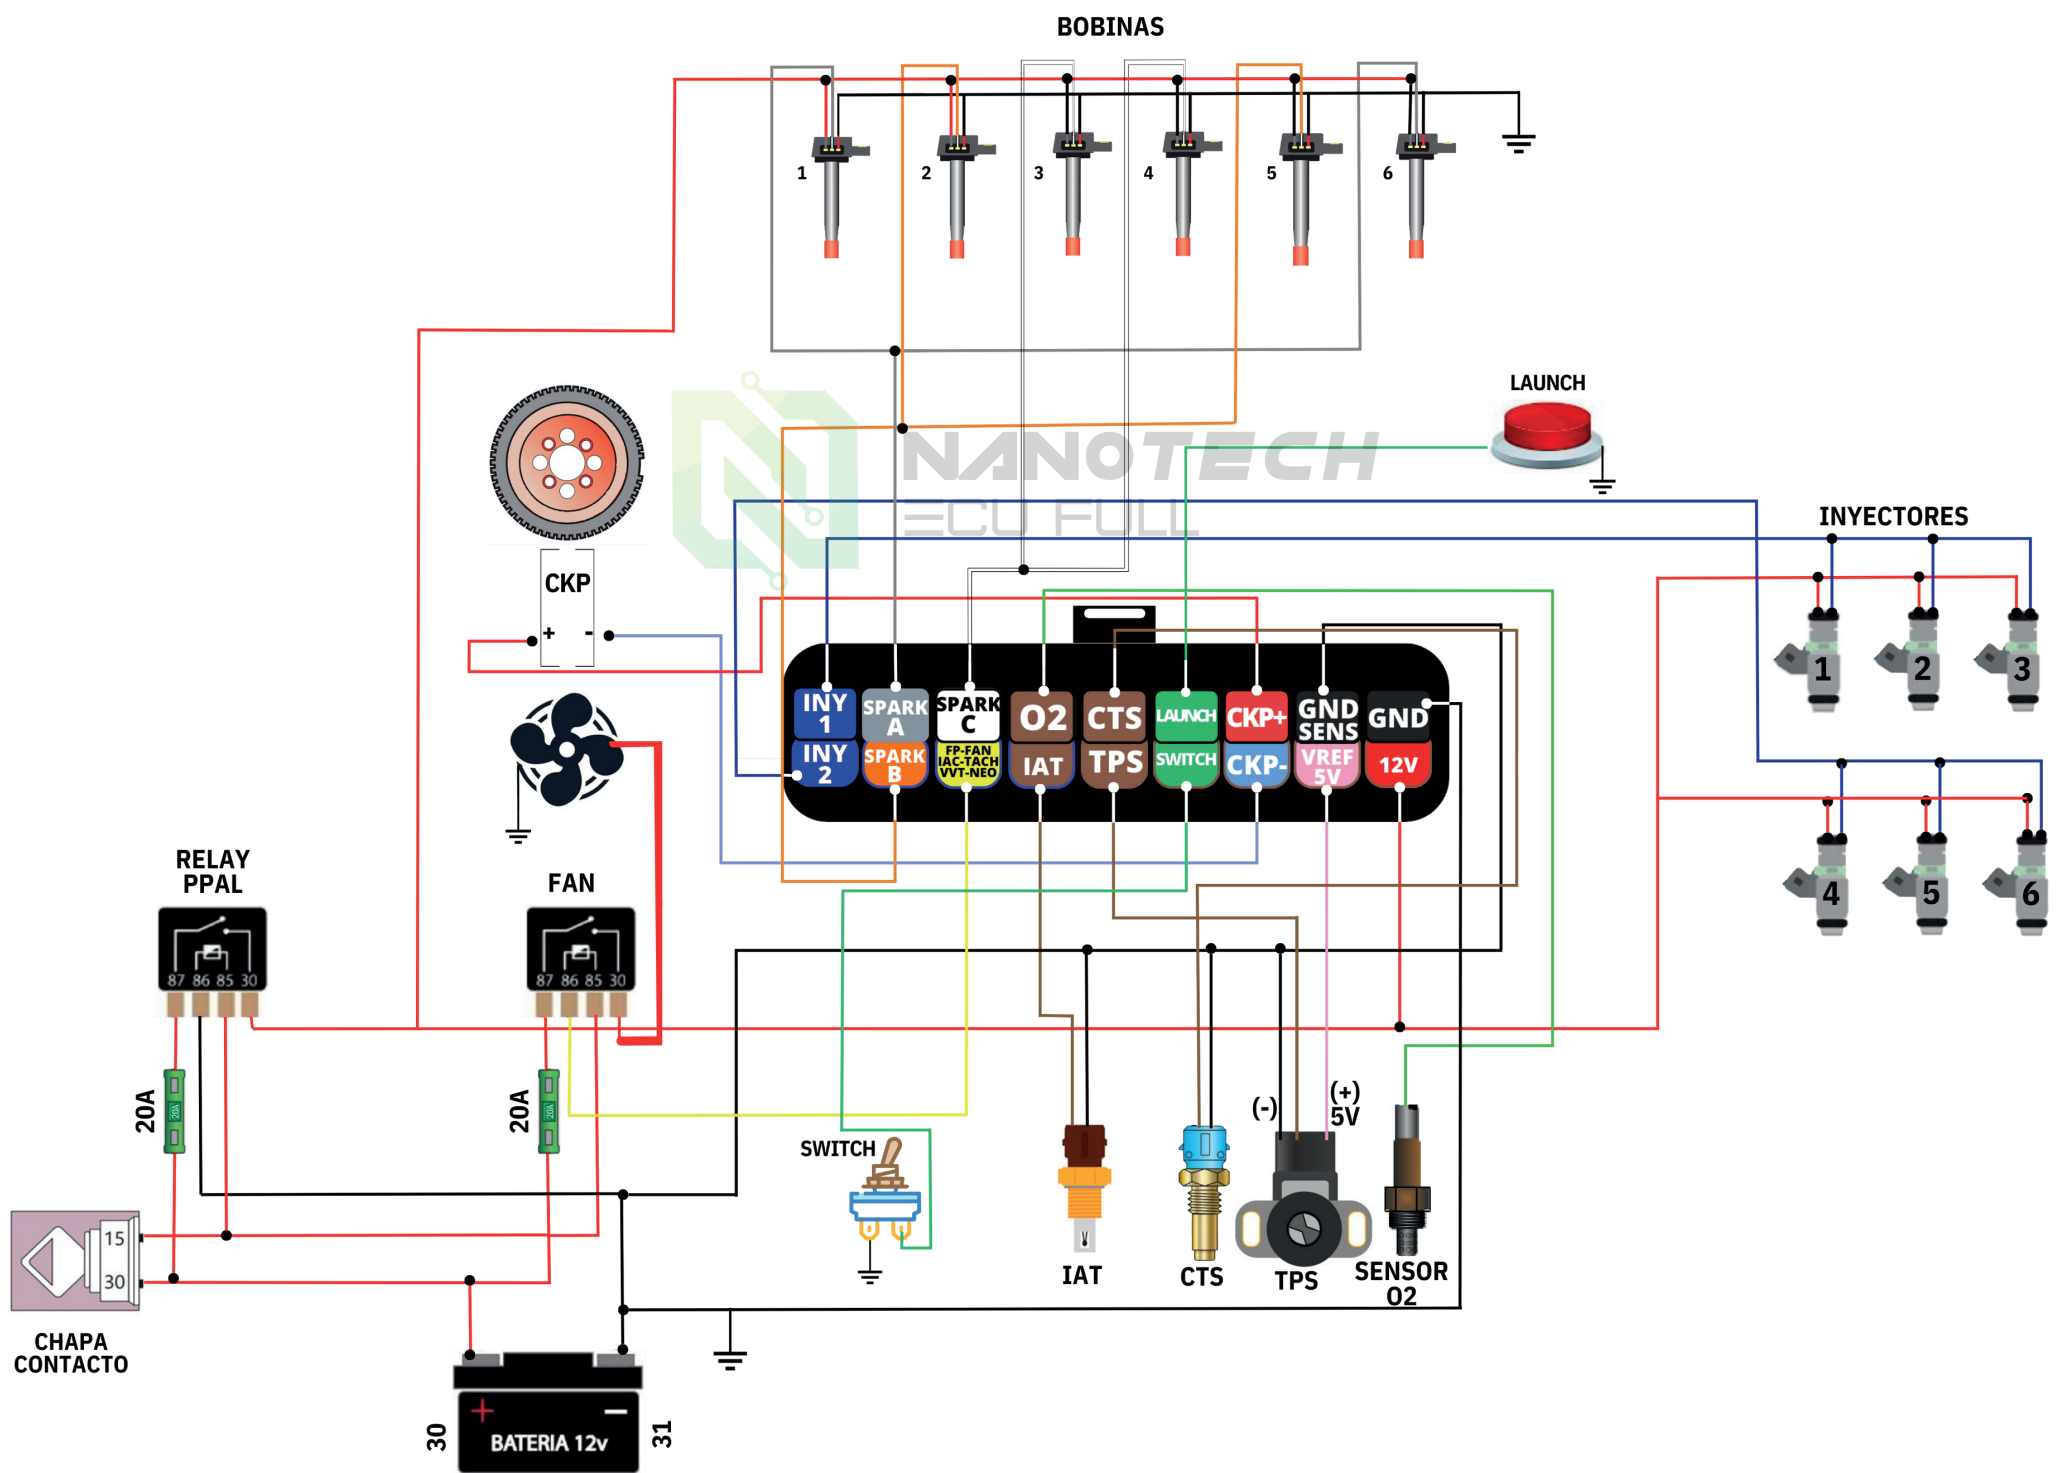

NANOTECH
ECU FULL

DIAGRAMA DE INSTALACIÓN

NT FULL 8 CIL

NANOTECH
ECU FULL

DIAGRAMA DE INSTALACIÓN

NT LITE 4 CIL_REV_2
CON CONTROL DE LARGADA

NANOTECH
ECU FULL

DIAGRAMA DE INSTALACIÓN

NT LITE 6 CIL_REV_2
CON CONTROL DE LARGADA