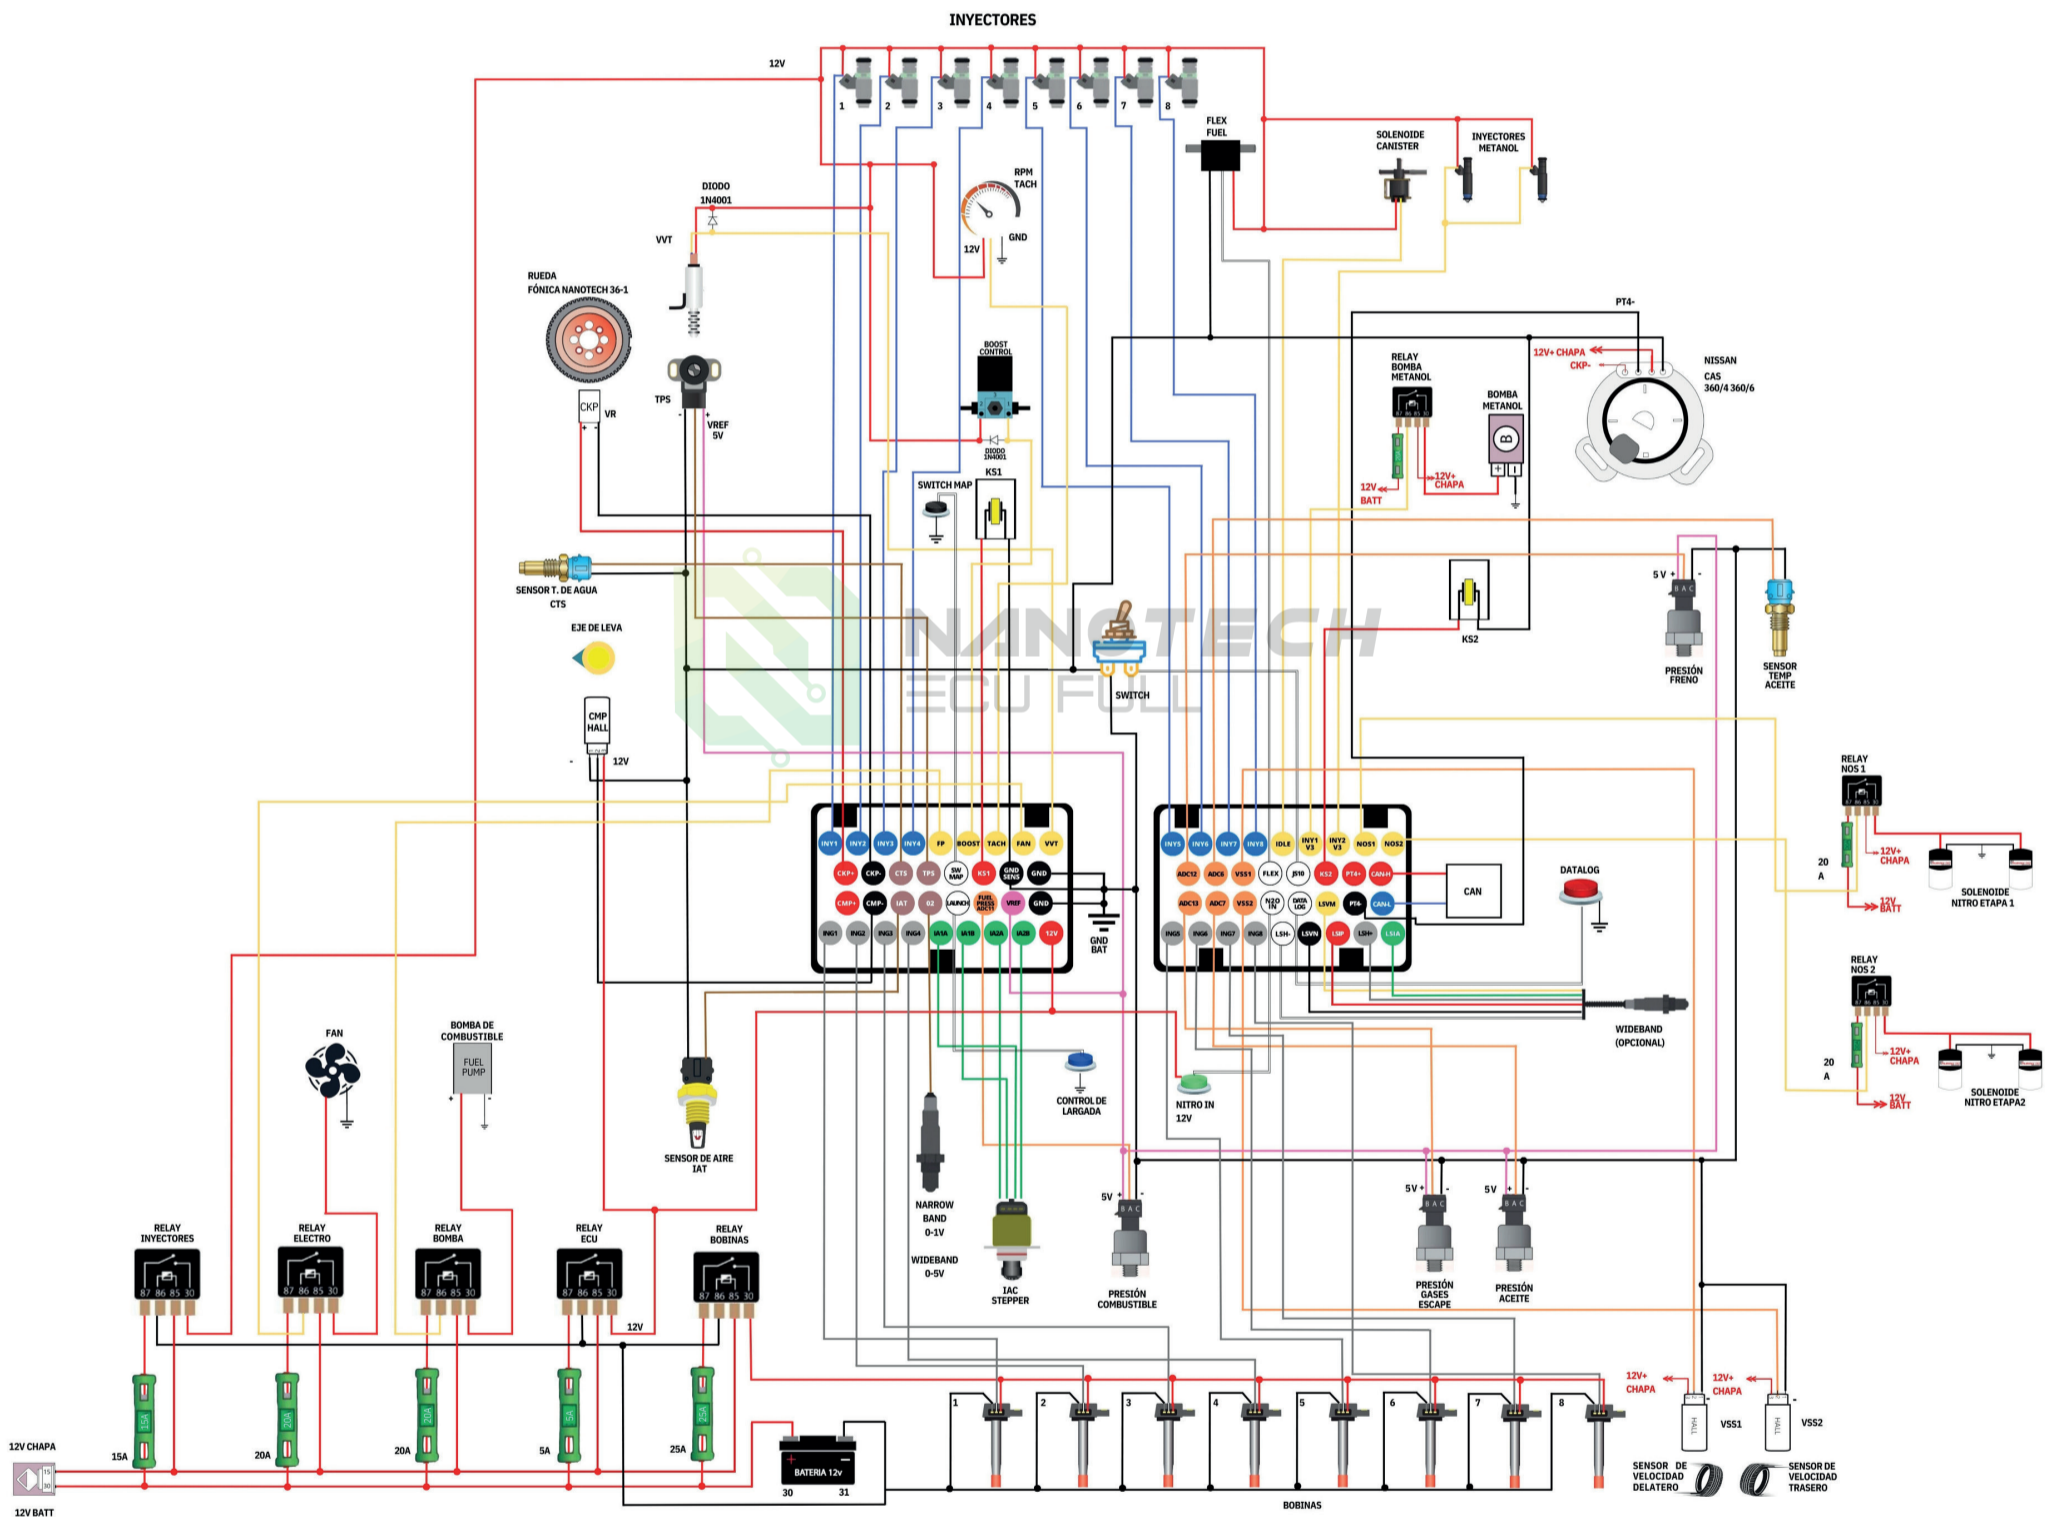

NANOTECH
ECU FULL

DIAGRAMA DE INSTALACIÓN

NT FULL 8 CIL

NANOTECH
ECU FULL

DIAGRAMA DE INSTALACIÓN

NT LITE 4 CIL_REV_2
CON CONTROL DE LARGADA

NANOTECH
ECU FULL

DIAGRAMA DE INSTALACIÓN

NT LITE 6 CIL_REV_2
CON CONTROL DE LARGADA